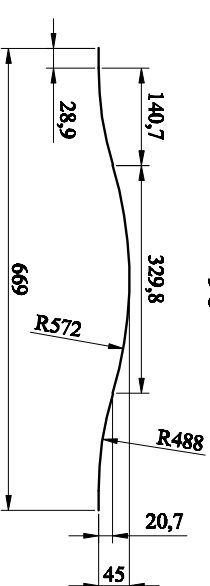

PORTA NOVA PVC - GRUPA 7

"60"

"70-100"

WYMIARY LUKÓW

"70"

"80"

"90"

"100"

WYMIARY SZYB WG WZORU

Wzór	Wymiar	
	A	
7,2	1020	
7,4	1170	
7,5	435	

grubość szyby 4mm