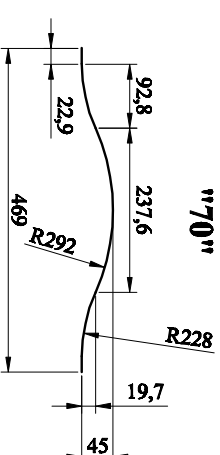

PORTA NOVA PVC - GRUPA 7

"60"

"70-100"

WYMIARY LUKÓW

"70"

"80"

"90"

"100"

WYMIARY SZYB WG WZORU

Wzór	Wymiar	
	A	
7,2	1020	
7,4	1170	
7,5	435	

grubość szyby 4mm