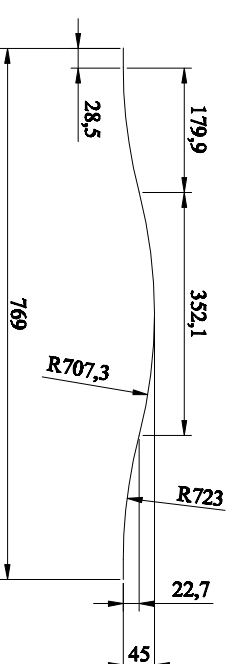

PORTA NOVA PVC - GRUPA 7

"60"

"70-100"

WYMIARY LUKÓW

"70"

"80"

"90"

"100"

WYMIARY SZYB WG WZORU

Wzór	Wymiar	
	A	
7,2	1020	
7,4	1170	
7,5	435	

grubość szyby 4mm