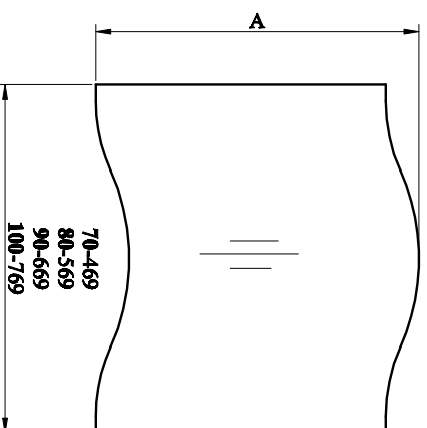

PORTA NOVA PVC - GRUPA 7

"60"

"70-100"

WYMIARY LUKÓW

"70"

"80"

"90"

"100"

WYMIARY SZYB WG WZORU

Wzór	Wymiar	
	A	
7,2	1020	
7,4	1170	
7,5	435	

grubość szyby 4mm