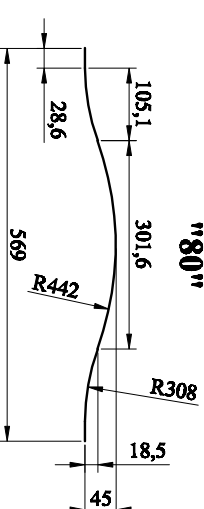

PORTA NOVA PVC - GRUPA 7

"60"

"70-100"

WYMIARY LUKÓW

"70"

"80"

"90"

"100"

WYMIARY SZYB WG WZORU

Wzór	Wymiar	
	A	
7,2	1020	
7,4	1170	
7,5	435	

grubość szyby 4mm