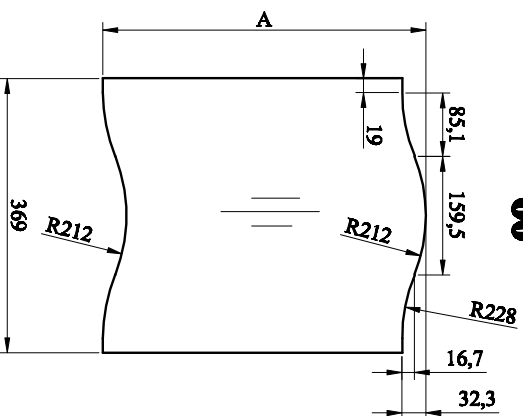

PORTA NOVA PVC - GRUPA 7

"60"

"70-100"

WYMIARY LUKÓW

"70"

"80"

"90"

"100"

WYMIARY SZYB WG WZORU

Wzór	Wymiar	
	A	
7,2	1020	
7,4	1170	
7,5	435	

grubość szyby 4mm