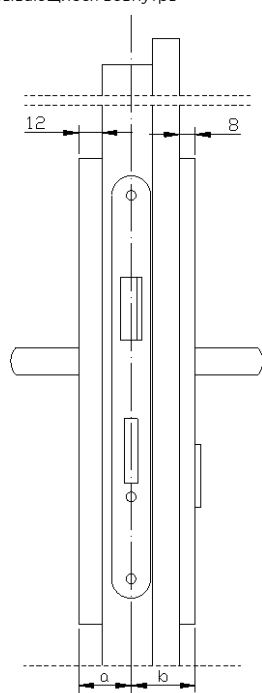

Выбор класса вкладки-патент должен быть обусловлен классом двери

** только Agat

*** только Rw 32 дБ, Innovo 37 дБ

**** только для дверей без декларируемой огнестойкости

* - сторона возможного использования ручки

а - размер от узкой стороны дверного полотна

б - размер от широкой стороны дверного полотна

В случае дверей без четверти размер а=б

Двери открывающиеся вовнутрь

Двери открывающиеся наружу

Указанная схема также относится к накладкам "Porta Agat", "Porta Agat Plus", "Porta Opal", "Porta Opal Plus", "Porta Granit", "Porta Granit Plus", "Porta Safe".