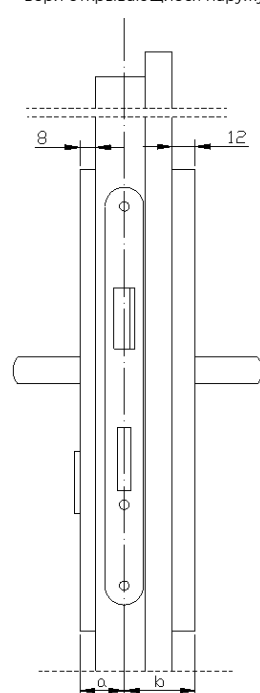

а - размер от узкой стороны дверного полотна

б - размер от широкой стороны дверного полотна

В случае дверей без четверти размер а=б

Двери открывающиеся вовнутрь

Двери открывающиеся наружу

Указанная схема также относится к накладкам "Porta Agat", "Porta Agat Plus", "Porta Opal", "Porta Opal Plus", "Porta Granit", "Porta Granit Plus", "Porta Safe".