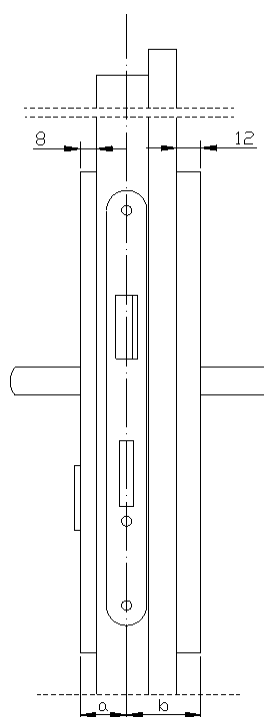

Выбор класса вкладки-патент должен быть обусловлен классом двери

** - Винты в комплекте ручек подходят для полотен толщиной 48-54 мм. Для других толщин винты доступны отдельно.

* - сторона возможного использования ручки

a - размер от узкой стороны дверного полотна
b - размер от широкой стороны дверного полотна

Двери открывающиеся вовнутрь

Внешняя сторона

Внутренняя сторона

Двери открывающиеся наружу

Внешняя сторона

Указанная схема также относится к накладкам: "Porta Opal", "Porta Granit", "Royal", "Porta Safe", "Porta Gardo**", "Porta Gardo Top**", "Porta Gardo Oval Top**".