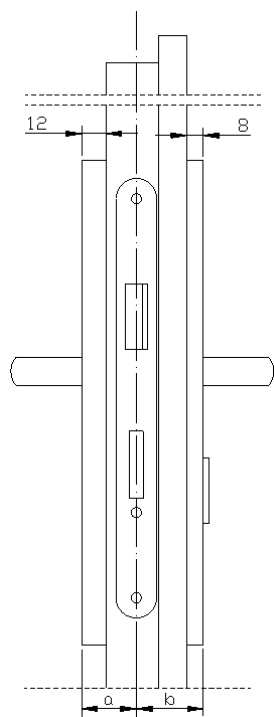

Выбор класса вкладки-патент должен быть обусловлен классом двери

** - Винты в комплекте ручек подходят для полотен толщиной 48-54 мм. Для других толщин винты доступны отдельно.

* - сторона возможного использования ручки

a - размер от узкой стороны дверного полотна
b - размер от широкой стороны дверного полотна

Двери открывающиеся вовнутрь

Внешняя сторона

Внутренняя сторона

Двери открывающиеся наружу

Внешняя сторона

Указанная схема также относится к накладкам: "Porta Opal", "Porta Granit", "Royal", "Porta Safe", "Porta Gardo**", "Porta Gardo Top**", "Porta Gardo Oval Top**".