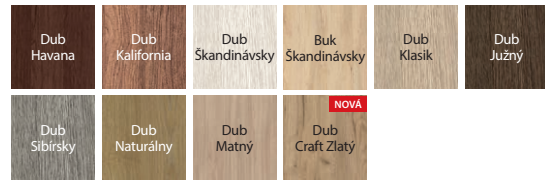

Fólia Portaperfect 3D ★★★★★☆

Portalamino ★★★★★☆