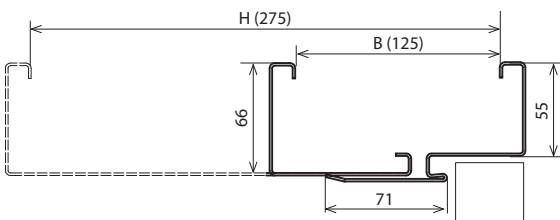

ROZSAH REGULOVANEJ BEZFALCOVEJ ZÁRUBNE