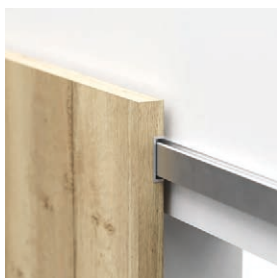

otvorené dvere