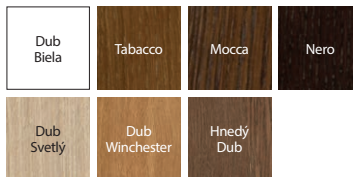

model G.1
ostupný tiež s
Čiernym sklom

model H.1

DEKORY

Naturálna dyha Select ★★★★★☆

Naturálna dyha Dub ★★★★★☆

Naturálna dyha Dub Satin ★★★★★☆