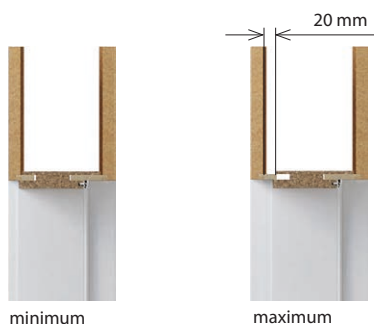

ROZSAH REGULÁCIE ZÁRUBNE