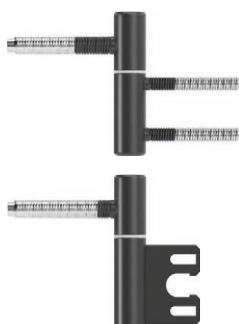

Kusový predaj pántov - krídlková a zárubňová časť

- čierna

Skontrolujte, ako nastavíte pánty