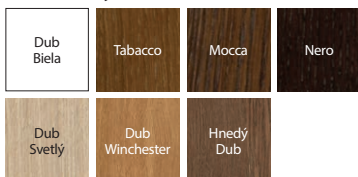

Naturálna dyha Dub Satin ★★★★★☆

profil

TECHNICKÉ INFORMÁCIE

KONŠTRUKCIA KRÍDLA

Konštrukcia je zhotovená z lepeného ihličnatého dreva a MDF dosky. Celok je obojstranne pokrytý prírodnou dýhou. Vďaka použitej technológii má krídlo vysokú odolnosť voči deformáciám. Povrch krídla je chránený ekologicky bezpečnými vodnými lakmi, dyhy zo skupiny: Prírodný Dub, Satin (okrem bieleho) sú tvrdené prostredníctvom technológie-UV (polomatný).

PRÍSLUŠENSTVO V CENE KRÍDLA

- Zámok s celom strieborný lesk alebo zlatý lesk: pre dózický kľúč, s kúpeľňovým zámkom alebo prispôsobený pre cylindrickú vložku
- Sklo vzor „čínčila“ alebo matné tvrdené
- Dvere polodrážkové: tri čapové pánty štandard alebo PRIME; bezpolodrážkové: dva 3D pánty
- Príprava na skrátenie dverí, maximálne 60 mm. Krídlo s ventilačnou štrbinou – skrátenie do 40 mm.
- Okrúhle madlo (k posuvným dverám)
- Tesnenie upevňujúce sklo

ZÁRUBNE

Odporúčané polodrážkové zárubne:

- Porta SYSTEM ks. 166
- MINIMAX ks. 164

Odporúčané bezpolodrážkové zárubne:

- Porta SYSTEM ELEGANCE ks. 168
- Porta SYSTEM ELEGANCE 90 stupňov ks. 168

POZNÁMKY

- Technické schválenie AT-15-6515/2016, ITB Varšava.
- Ventilačné otvory sú dostupné v striebornej alebo zlatej farbe v jednom rade
- Krídla sú dostupné taktiež v nelakovanej verzii v cene štandardného produktu
- Možnosť ľubovoľnej kombinácie rozmerov krídiel pri dvojkrídlových dverách.. Pri dvojkrídlových bezpolodrážkových dverách je nutné objednávať krídlo aktívne a pasívne.
- Dvojkrídlové dvere nie sú dostupné s magnetickým zámkom.
- Bočné panely v rozmere 40.

ZA PRÍPLATOK

- posuvné dvere – pozdĺžne madlo
- posuvné dvere – hákový zámok s bočnými madlami
- zatváracia lišta pre dvojkrídlové dvere
- zrkadlo na jednej strane
- ventilačný podrez, štrbina, alebo otvory
- povrch biela dyha Dub Satin
- rozmer „100“
- tretí pánt 3D, farba: strieborná, biela, čierna (príplatok k cene zárubne)
- tretí pánt 3D, farba: zlatá (príplatok k cene zárubne)
- čierny zámok a čierne čapové pánty
- magnetický zámok: biely, čierny určený pre bezpolodrážkové krídla
- magnetický zámok čierny a čierne čapové pánty
- magnetický zámok s čelom z nerezovej ocele
- pánty 3D, farba: zlatá (príplatok k cene zárubne)
- kľučky s rozetou

(ks. 191)