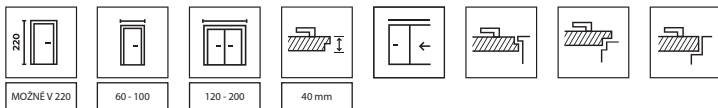

NOVÉ MODELY
VÝŠKA 220
OPAČNÁ POLODRÁŽKA

TOP
KOLEKČIE

PORTA DESIRE

DEKORY

Lak UV Premium Plus ★★★★★☆

Biela