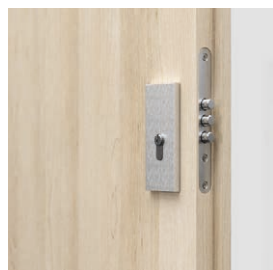

Třne proti vysadeniu krídla – AGAT, OPAL