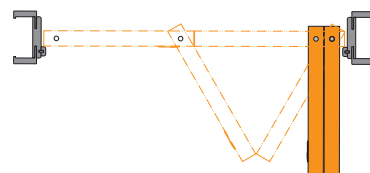

Pravé dvere

BEZPOLODRÁŽKOVÉ KRÍDLO

Kompletná súprava sa skladá z:

- pojazďového systému (príplatok k súprave)
- dvojprvkového krídla
- zárubne Porta SYSTEM (modifikovanej)

Pozrite sa na dvere BETA:
www.porta.com.pl/dm/alfabeta.wmv

• *POZOR: Špecifickosť kovania pri úplnom otvorení krídel spôsobuje zúženie priechodu (o cca 10 cm).