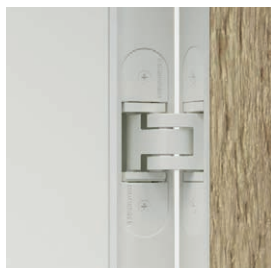

3D pánty vo farbe zárubne