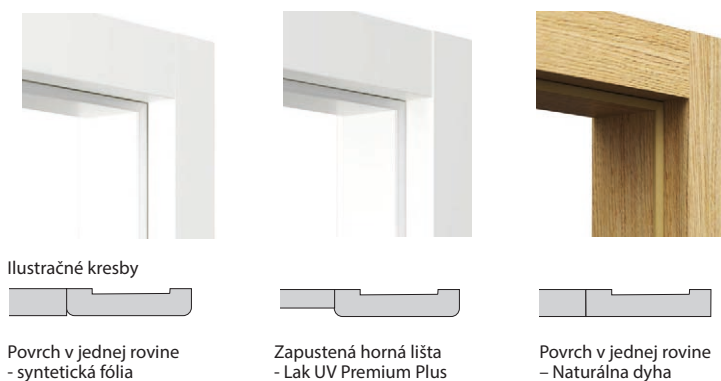

SPOJENIE LIŠŤ Porta SYSTEM ELEGANCE 90 stupňov

Ilustračné kresby

Povrch v jednej rovine
– syntetická fólia

Zapustená horná lišta
– Lak UV Premium Plus

Povrch v jednej rovine
– Naturálna dyha

Pozri si montáž zárubne
Porta SYSTEM ELEGANCE

Pozri si Spôsob montáže a
nastavenia pántu 3D