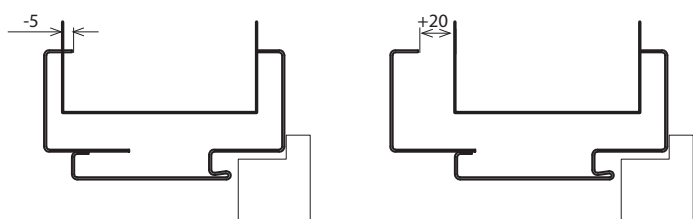

REGULÁCIA OCEĽOVEJ ZÁRUBNE PORTA SYSTEM