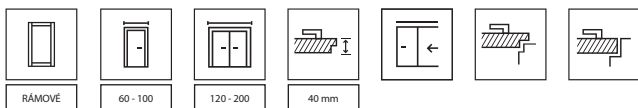

DEKORY

Fólia Portadecor ★★★★★☆

Fólia Portasynchro 3D ★★★★★☆

Fólia Portaperfect 3D ★★★★★☆

DEKORY DEKORAČNÍCH LIŠŤ

Fólia Portaperfect 3D ★★★★★☆

Kartáčovaný hliník

TECHNICKÉ INFORMÁCIE

KONŠTRUKCIA KRÍDLA

Krídla sa v závislosti od vzoru skladajú z horizontálnych rámov a dosiek a tiež z matných skiel vyrobených z tvrdeného skla. Matné sklá s hrúbkou 4 mm. Pri krídlach v bielej fólii je možnosť výberu dekoračných lišt vo fólii Portaperfect alebo Brúsený hliník (za príplatok)

PRÍSLUŠENSTVO V CENE KRÍDLA

- Zámok dostupný v troch variantoch: pre dózický kľúč, s kúpeľňovým zámkom alebo prispôbený pre cylindrickú vložku
- Dvere polodrážkové: tri čapové pánty, štandard alebo PRIME (za príplatok); bezpolodrážkové: dva 3D pánty
- Tvrdené matné sklo
- Príprava na skrátenie dverí, maximálne 30 mm
- Okrúhle madlo (k posuvným dverám)

ZÁRUBNE

Odporúčané polodrážkové zárubne:

- Porta SYSTEM ks. 166
- MINIMAX ks. 164
- OCELOVÉ ks. 176-183

Odporúčané bezpolodrážkové zárubne:

- Porta SYSTEM ELEGANCE ks. 168
- Porta SYSTEM ELEGANCE 90 stupňov ks. 168
- LEVEL ks. 172

POZNÁMKY

- Možnosť ľubovoľnej kombinácie rozmerov krídiel pri dvojkrídlových dverách..
- Pri dvojkrídlových bezpolodrážkových dverách je nutné objednávať krídlo aktívne a pasívne.
- Dvojkrídlové dvere nie sú dostupné s magnetickým zámkom.
- Pri šírke „100“ je potrebný tretí pánt.
- Pánty PRIME alebo 3D pánty - balené so zárubňou.
- Dolná hrana vertikálnych rámov chránená proti vlhkosti technológiou TechnoPORTA
- AQUA STOP.

ZA PRÍPLATOK