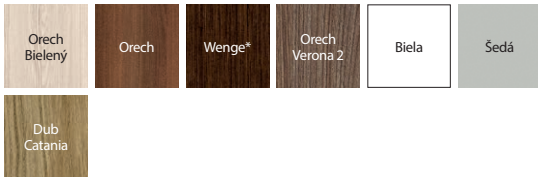

DEKORY

Fólia Portadecor ★★★★★☆

* do vyčerpania zásob