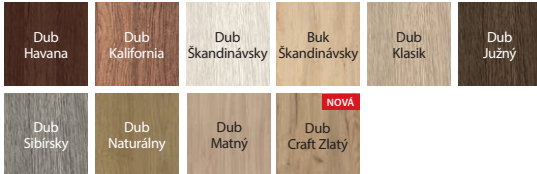

Fólia Portaperfect 3D ★★★★★☆