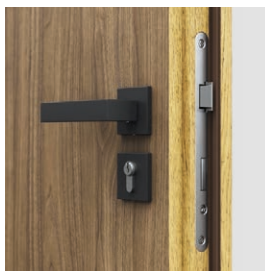

zámok na patentovú vložku