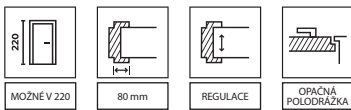

ROZSAH HRÚBKY STENY

B	95 ÷ 115
C	120 ÷ 140
D	140 ÷ 160
E	160 ÷ 180
F	180 ÷ 200
G	200 ÷ 220
H	220 ÷ 240
I	240 ÷ 260
J	260 ÷ 280
K	280 ÷ 300