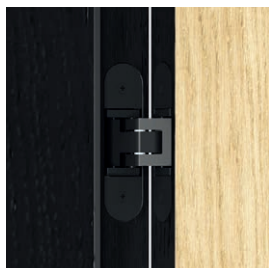

3D pánty vo farbe zárubne

TECHNICKÉ INFORMÁCIE

KONŠTRUKCIA KRÍDLA

Výplň tvorí voššina alebo dutinková drevotrieska zosilnená vnútorným rámom (za príplatok). Celok je obložený HDF doskou s povrchom z prírodnej dyhy. Hrany krídla sú v povrchu Naturálna dyha select - čierna.

Charakteristickou vlastnosťou kolekcie sú čierne hrany krídla a príslušenstva.

PRÍSLUŠENSTVO V CENE KRÍDLA

- Dva 3D pánty - čierne
- zámok s čelom vo farbe hrany krídla - čierny

ZÁRUBŇA

- Porta SYSTEM ELEGANCE v čiernej farbe ks. 168
- Porta SYSTEM ELEGANCE 90 stupňov v čiernej farbe ks. 168

POZNÁMKY

- Výplň dutinková a plná drevotrieska sú pripravené na skrátenie v štandarde.
- Tri pánty v krídle rozmer „100“.
- 3D pánty sú balen = e so zárubňou

ZA PRÍPLATOK

- ventilačný podrez
- rozmer „100“
- tretí 3D pánt (príplatok k cene zárubne)
- výplň dutinková drevotrieska