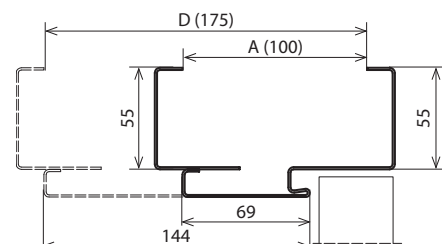

ROZSAH OCEĽOVEJ ZÁRUBNE
PORTA SYSTEM ELEGANCE