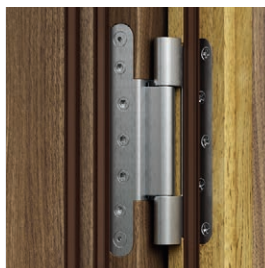

zosilnené pánty