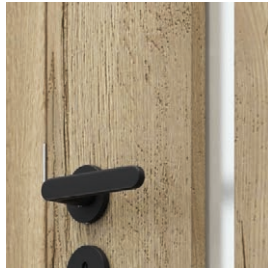

### PRÍKLADY URČENIA DVERÍ PORTA RESIST:

- Kancelárie
- Hotely a penzióny
- Verejné budovy
- Obytné budovy

čierna intarzia, dostupné su taktiež strieborné intarzie

Presklenie v modeli 4.A

Veľmi odolné a mimoriadne funkčné polodrážkové dvere s 3 triedou mechanickej odolnosti. Výplň dviere je plná alebo drevotrieska. Odporúča sa do interiérov vystavených intenzívnemu používaniu.