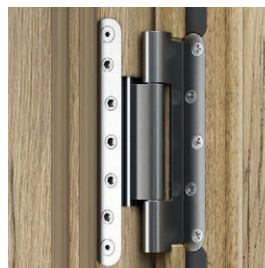

objektové pánty