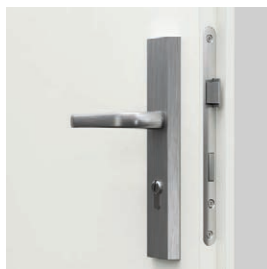

zámok na patentovú vložku