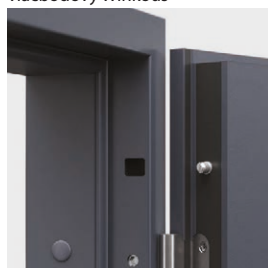

- krídlo
- zárubňa
- oceľový prah
- kľučka
- patentová vložka

Možnosť za príplatok

- dodatočný horný zámok

Extreme RC 3, EI 45, antracit

hákový zámok  
viacbodový Winkous

Protiplech zámku

háčiky proti vlámaniu