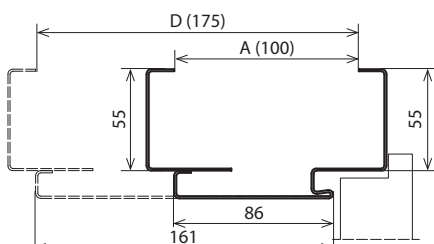

Oceľová
Porta SYSTEM

ROZSAH HRÚBKY
MÚRU

A	95 ÷ 120 mm
B	121 ÷ 145 mm
C	146 ÷ 170 mm
D	171 ÷ 195 mm

Oceľová
Porta SYSTEM
ELEGANCE

ROZSAH HRÚBKY MÚRU

A	95 ÷ 120 mm
B	121 ÷ 145 mm
C	146 ÷ 170 mm
D	171 ÷ 195 mm

ROZSAH OCEĽOVEJ ZÁRUBNE PORTA SYSTEM