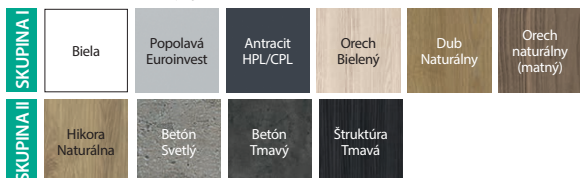

Laminát CPL HQ 0,2 ★★★★★☆

Lakovaná fólia Premium ★★★★★☆

DEKORY ZÁRUBNÍ

Fólia SUPER MATT ★★★★★☆

Laminát CPL HQ 0,2 ★★★★★☆

PORTA LOFT