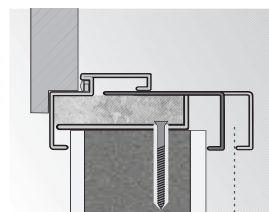

regulovaná zárubňa "na hranu"

hrúbka múru   rozsah Nastavenia