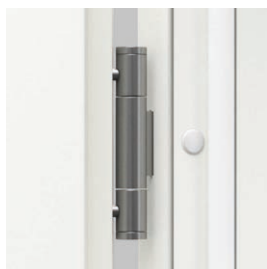

trojprvkový pánt