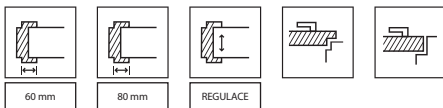

OBLOŽKA PROJEKT BIS*

ROZSAH ŠÍRKY STENY	AGAT, OPAL, KWARC, 27 dB, 32 dB	GRANIT, EI 30	Silence 37 dB polodrážková, EXTREME RC2 a RC3	EXTREME RC4	SILENCE 37 dB bezpolodrážková	Rw = 42 dB	EI 60
A	138 ÷ 153 mm	143 ÷ 158 mm	147 ÷ 162 mm	152 ÷ 167 mm	164 ÷ 179 mm	162 ÷ 177 mm	155 ÷ 170 mm
B	158 ÷ 178 mm	163 ÷ 183 mm	167 ÷ 187 mm	172 ÷ 192 mm	184 ÷ 204 mm	182 ÷ 202 mm	175 ÷ 195 mm
C	183 ÷ 203 mm	188 ÷ 208 mm	192 ÷ 212 mm	197 ÷ 217 mm	209 ÷ 229 mm	207 ÷ 227 mm	200 ÷ 220 mm
D	203 ÷ 223 mm	208 ÷ 228 mm	212 ÷ 232 mm	217 ÷ 237 mm	229 ÷ 249 mm	227 ÷ 247 mm	220 ÷ 240 mm
E	223 ÷ 243 mm	228 ÷ 248 mm	232 ÷ 252 mm	237 ÷ 257 mm	249 ÷ 269 mm	247 ÷ 267 mm	240 ÷ 260 mm
F	243 ÷ 263 mm	248 ÷ 268 mm	252 ÷ 272 mm	257 ÷ 277 mm	269 ÷ 289 mm	267 ÷ 287 mm	260 ÷ 280 mm
G	263 ÷ 283 mm	268 ÷ 288 mm	272 ÷ 292 mm	277 ÷ 297 mm	289 ÷ 309 mm	287 ÷ 307 mm	280 ÷ 300 mm
H	283 ÷ 303 mm	288 ÷ 308 mm	292 ÷ 312 mm	297 ÷ 317 mm	309 ÷ 329 mm	307 ÷ 327 mm	300 ÷ 320 mm
I	303 ÷ 323 mm	308 ÷ 328 mm	312 ÷ 332 mm	317 ÷ 337 mm	329 ÷ 349 mm	327 ÷ 347 mm	320 ÷ 340 mm
J	323 ÷ 343 mm	328 ÷ 348 mm	332 ÷ 352 mm	337 ÷ 357 mm	349 ÷ 369 mm	347 ÷ 367 mm	340 ÷ 360 mm
K	343 ÷ 363 mm	348 ÷ 368 mm	352 ÷ 372 mm	357 ÷ 377 mm	369 ÷ 386 mm	367 ÷ 387 mm	360 ÷ 380 mm

OBLOŽKA PROJEKT PREMIUM*

ROZSAH ŠÍRKY STENY	AGAT, OPAL, KWARC, 27 dB, 32 dB	GRANIT, EI 30	EXTREME RC2, RC3, SILENCE 37 dB, polodrážkové	EXTREME RC4	SILENCE 37 dB, bezpolodrážkové	Rw=42 dB
B	133 ÷ 153 mm	138 ÷ 158 mm	142 ÷ 162 mm	147 ÷ 167 mm	159 ÷ 179 mm	157 ÷ 177 mm
C	153 ÷ 173 mm	158 ÷ 178 mm	162 ÷ 182 mm	167 ÷ 187 mm	179 ÷ 199 mm	177 ÷ 197 mm
D	173 ÷ 193 mm	178 ÷ 198 mm	182 ÷ 202 mm	187 ÷ 207 mm	199 ÷ 219 mm	197 ÷ 217 mm
E	193 ÷ 213 mm	198 ÷ 218 mm	202 ÷ 222 mm	207 ÷ 227 mm	219 ÷ 239 mm	217 ÷ 237 mm
F	213 ÷ 233 mm	218 ÷ 238 mm	222 ÷ 242 mm	227 ÷ 247 mm	239 ÷ 259 mm	237 ÷ 257 mm
G	233 ÷ 253 mm	238 ÷ 258 mm	242 ÷ 262 mm	247 ÷ 267 mm	259 ÷ 279 mm	257 ÷ 277 mm
H	253 ÷ 273 mm	258 ÷ 278 mm	262 ÷ 282 mm	267 ÷ 287 mm	279 ÷ 299 mm	277 ÷ 297 mm
I	273 ÷ 293 mm	278 ÷ 298 mm	282 ÷ 302 mm	287 ÷ 307 mm	299 ÷ 319 mm	297 ÷ 317 mm
J	293 ÷ 313 mm	298 ÷ 318 mm	302 ÷ 322 mm	307 ÷ 327 mm	319 ÷ 339 mm	317 ÷ 337 mm
K	313 ÷ 333 mm	318 ÷ 338 mm	322 ÷ 342 mm	327 ÷ 347 mm	339 ÷ 359 mm	337 ÷ 357 mm

* Príplatok ku kompletu technických alebo vchodových dverí.

Možnosť objednania obložky v naturálnej dyhe na Porta KONTRAKT

TECHNICKÉ INFORMÁCIE

KONŠTRUKCIA ZÁRUBNE

Kompletna zárubňa PROJEKT sa skladá:

1. Oceľovej rohovej zárubne, ktorá je vyrobená z pozinkovaného oceľového plechu hrubého 1,2 mm (AGAT), alebo 1,5 mm (OPAL, KWARC, EXTREME RC 2 a RC3, GRANIT tr. C, Rw = 27 dB, Rw = 32 dB, Silence Rw = 37 dB, Rw = 42 dB, EI 30, EI 60), s pripraveným profilom na montáž obložiek Porta SYSTEM,
   - špeciálne vyfrézovaných častí Porta SYSTEM, ktoré tvoria vodorovné nosníky a krycie lišty vyrobené z materiálov na báze dreva.
2. Obložka Porta SYSTEM k zárubni PROJEKT je vyrábaná a dodávaná klientovi ako komplet častí zložených na mieste montáže.

PRÍSLUŠENSTVO – V CENE ZÁRUBNE

- Štandardné podla druhu zárubne prispôbeného podľa typu použitého krídla.

ROZMER ZÁRUBNE, POZRI KS. 206, TABUĽKA 10

- „80“, „90“, „100“
- **Možnosť objednávky kovovej časti zárubne v dvoch verziách:**
- osadenie na hotovú podlahu – úroveň „0“
- zaliatie do podlahy – úroveň „-30“

POZNÁMKY