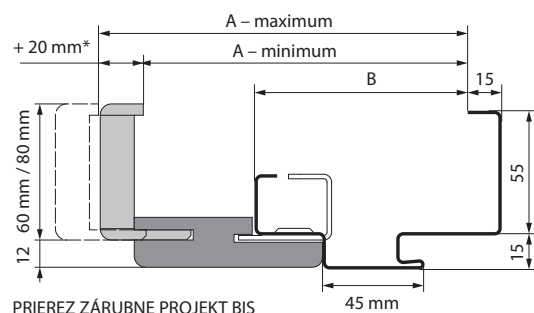

(NÁZORNÝ) VÝKRES PRIEREZU

* k rozsahu A regulácia +15 mm