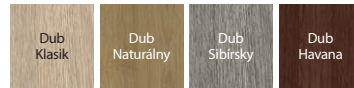

DEKORY DEKORAČNÍCH LIŠŤ

Fólia Portaperfect 3D ★★★★★☆

Kartáčovaný hliník