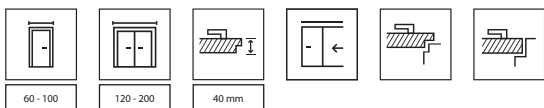

DEKORY

Fólia Portadecor ★★★★★☆

* do vyčerpania zásob

Fólia Portasynchro 3D ★★★★★☆

Fólia Portaperfect 3D ★★★★★☆

Laminát CPL HQ 0,2 ★★★★★☆

VEZMITE PROSÍM NA VEDOMIE

Ak hľadáte plné, hladké dvere, ktoré sa hodia k tejto kolekcie, pozrite si aj kolekciu Porta DECOR ks. 84 alebo Porta CPL ks. 80.

TECHNICKÉ INFORMÁCIE

KONŠTRUKCIA KRÍDLA

Výplň tvorí „vošтина“ alebo dutinková drevotrieska zosilnená vnútorným rámom (za príplatok). Celok je obložený HDF doskou. Boky krídla pokryté páskou ABS.

PRÍSLUŠENSTVO V CENE KRÍDLA

- Polodrážkové dvere: dva alebo tri čapové pánty štandard alebo PRIME (za príplatok); bezpolodrážkové: dva 3D pánty
- Zámok: s obyčajným kľúčom, s kúpeľňovým zámkom, alebo prispôbený pre cylindrickú vložku
- Vzor skla: „čínčila“ alebo matné tvrdené (za príplatok)
- Okrúhle madlo (k posuvným dverám)

ZÁRUBNE

Odporúčané polodrážkové zárubne:

- Porta SYSTEM ks. 166
- MINIMAX ks. 164
- OCELOVÉ ks. 176-183

Odporúčané bezpolodrážkové zárubne:

- Porta SYSTEM ELEGANCE ks. 168
- Porta SYSTEM ELEGANCE 90 stupňov ks. 168
- LEVEL ks. 172

POZNÁMKY

- Norma PN EN 14351-2:2018-12.
- Pri dvojkridlových dverách je možná ľubovoľná kombinácia rozmerov dverí. Pri dvojkridlových brezpolodrážkových dverách je potrebné objednávať aktívne aj pasívne krídlo.
- Dvojkridlové dvere nie sú dostupné s magnetickým zámkom.
- Pri možnosti „zosilnenie pre samozatvárač“ sú potrebné 3 pánty.
- Pánty PRIME alebo 3D pánty - balené so zárubňou.
- Pre rozmer „100“ a „110“ je potrebný 3 pánt.

- Výplň z drevotrieskovej dosky pripravená na skrátenie v štandarde.
- Rozmer „110“ dostupný len s drevotrieskovou výplňou. rozmery zasklenia ako pri rozmere „100“- platí pre PORTA STYL
- Mriežka, ventilačné otvory 2 rady nedostupné pre model H - platí pre PORTA FIT

ZA PRÍPLATOK