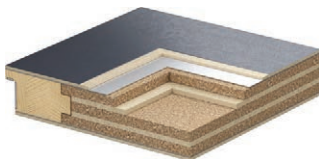

NOVINKA

DEKORY

Naturálna dyha Select ★★★★★
Naturálna dyha Dub, Jaseň, Orech
Naturálna dyha Dub Satin

Laminát CPL HQ 0,2 mm ★★★★★

Laminát CPL HQ 0,7 mm ★★★★★
Gladstone/Halifax

Vzorok farieb na strane 212 - 219.

UPOZORNENIE Prírodné dyhy (okrem Prírod. dyhy Jaseň a Orech), je možné vyrobiť vo zvislom alebo vodorovnom usporiadaní štruktúry dreva (pre krídlo).

UPOZORNENIE Ku vstupným dverám odporúčame CPL alebo Halifax, obzvlášť pri použití vo verejných budovách.

ODPORÚČAME!

- POUŽITIE HLINÍKOVÉHO PLECHU V KONŠTRUKCII KRÍDLA EXTREME RC 3 UMOŽŇUJE ZVÝŠIŤ TEPELNÚ IZOLÁCIU.
- POUŽITIE HLINÍKOVÉHO PLECHU V KONŠTRUKCII KRÍDLA EXTREME RC 3 UMOŽŇUJE ZVÝŠIŤ TEPELNÚ IZOLÁCIU. V DIZAJNOCH CPL HQ A GLADSTONE/HALIFAX SÚ STRANY LISTU POKRYTÉ ABS PÁSKOU A SPODNÝ OKRAJ JE CHRÁNENÝ PROTI VLNKOSTI POMOCOU TECHNOLOGIE TECHNOPORTA AQUA STOP.

TECHNICKÉ INFORMÁCIE

KONŠTRUKCIA KRÍDLA

Výplň krídla tvorí špeciálna 5-vrstvová konštrukcia v ráme z preglejky z mäkkého dreva zlepeného 5 mm hrubou doskou HDF.

PRÍSLUŠENSTVO V CENE DVERÍ

- lištový zámok
- hákový od STV Winkhaus
- objektové pánty
- 5 ks. skrutky proti vlámaniu
- patentová vložka
- vyhradená kľučka

ZÁRUBNE

Uhlíková oceľová zárubňa z oceľového plechu, obojstranne pozinkovaná, hrúbka 1,5 mm, vybavená samozhášavým tesnením, ôsmimi montážnymi hmoždinkami a nerezo-vým prahom.

POZNAMKY

- Produktová norma STN-EN 16034:2015 a STN-EN 14351-2:2019 a STN-EN 1627:2021
- Aby boli splnené požiadavky stavebného zákona, dvere s požiarnou odolnosťou by mali byť vybavené zatváračom dverí alebo zatváracím zariadením
- Krídlo a zárubňa sú pripravené na montáž samozatvárača
- V prípade použitia iného príslušenstva, ako navrhuje spoločnosť PORTA, je potrebné postupovať podľa pokynov v záručnom zozname
- Spodná hrana dverného krídla vyrobená zo syntetického materiálu, chránená proti vlhkosti technológiou TechnoPORTA AQUA STOP.

PRÍPLATKY

- horný dodatočný zámok
- horný vývesný štít
- horná patentová vložka
- zárubňa: polyesterová farba - SKUPINA II
- zárubňa: polyesterová farba - SKUPINA III
- profil zárubne. od 101 do 150 mm
- profil zárubne. oceľovej od 151 do 270 mm
- profil zárubne. oceľovej od 271 do 390 mm
- rozmer "100"
- krídlo: Gladstone/Halifax farby v . vertikálnom
- krídlo: dyha.
- krídlo: dyha. Nat. Dub Satin Biela
- krídlo: dyha. Nat. Dub Satin (iné farby)
- krídlo: dyha. Nat. Select Čierna
- krídlo: dyha. Nat. Orech
- krídlo: model so zmiešaným usporiadaním. dyha. Nat. Select
- krídlo: model so zmiešaným usporiadaním. dyha. Nat. Dub, Jaseň, Orech
- čierna vložka (jeden patent)
- čierne vložky
- zmena farby závesov na čiernu
- kukatko
- kľučky s rozetou SAFE (rozteč 92mm)

(ks. 194)

EXTREME RC3
EI45