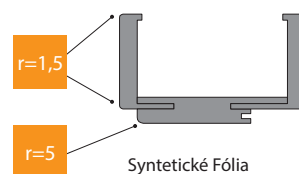

PRIEREZ ZÁRUBNE