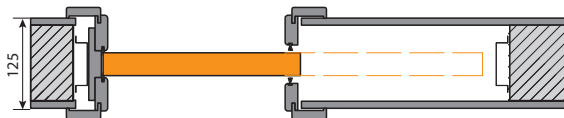

SYSTÉM OTVÁRANIA DVERÍ (pohľad zhora)

Nenápadný dizajn na zabudovanie do omietky umožňujú inštaláciu dverí kde by použitie závesných dverí narušilo koncepciu navrhnutého interiéru alebo je dokonca nemožné.

Posuvný systém KOMPAKT
(Tunel + stavebná kazeta určená na murivo s hrúbkou 125 mm)