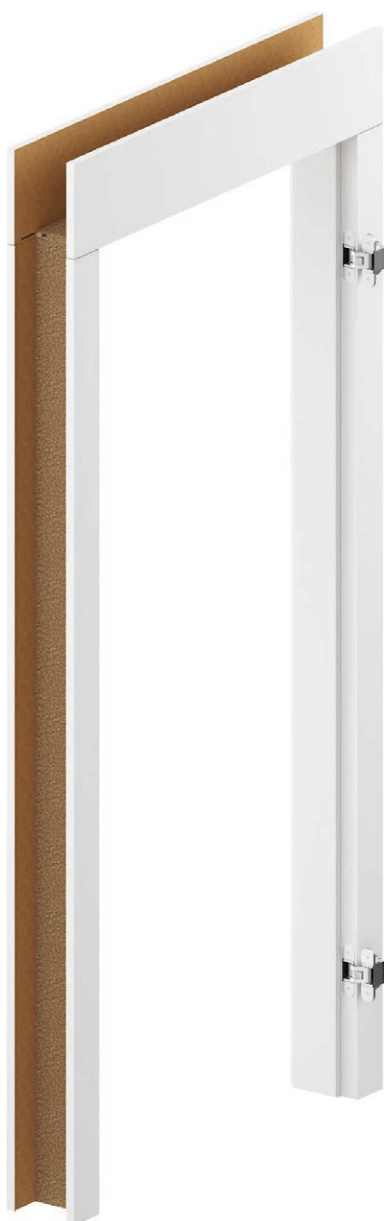

REGULOVANÁ ZÁRUBŇA

Regulovaná bezpodrážková zárubňa s lištami 80 mm a horným panelom s výškou 20 alebo 100 cm.

DEKORY

Portadecor ★★★
Portasynchro 3D

Lakovaná Fólia Premium ★★★★★
Lak UV Premium Plus

Portaperfect 3D ★★★★★
Portalamino

Vzorky farieb nájdete na strane ks. 212 – 219.