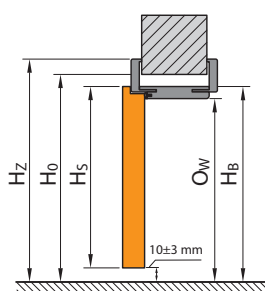

ZÁRUBŇA PORTA SYSTEM