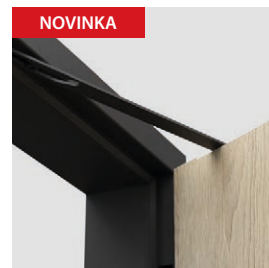

NOVINKA
Pružinový samostatvárač s ocelovou zárubňou

* Detailné výsledky skúšok dostupné v záložke „NA STIAHNUTIE“ na stránke www.porta.com.pl