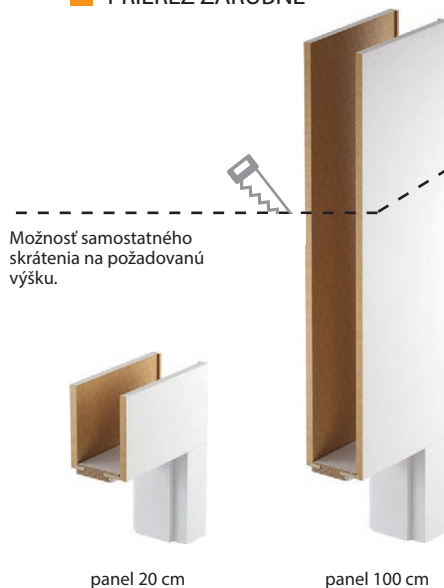

PRIEREZ ZÁRUBNE