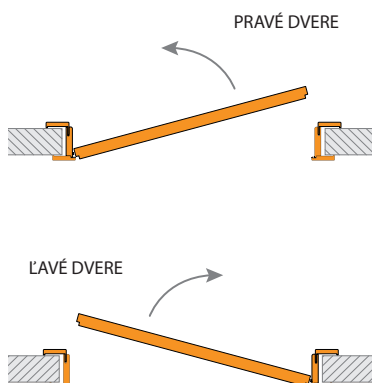

PRIEREZ ZÁRUBNE