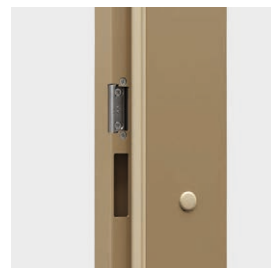

Regulovateľný protiplech zámku v kovovej zárubni (možnosť výberu)