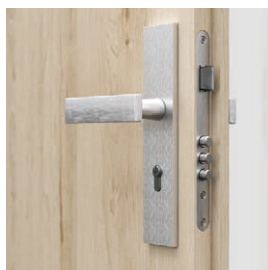

trojbodový zámok – AGAT