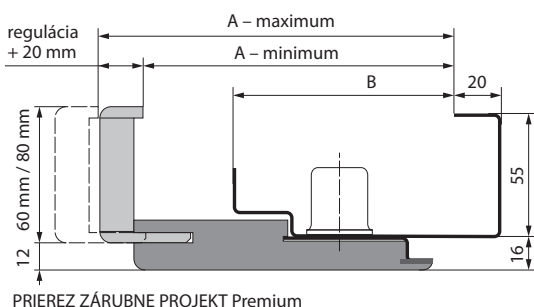

MODEL	PROJEKT BIS		PROJEKT PREMIUM	
	A	B	A	B
Rw=27 dB	138 ÷ 363 mm	89 mm	133 ÷ 333 mm	95 mm
Rw=32 dB	138 ÷ 363 mm	89 mm	-	-
AGAT, OPAL	138 ÷ 363 mm	89 mm	133 ÷ 333 mm	95 mm
KWARC	138 ÷ 363 mm	89 mm	-	-
Granit Tr. C	143 ÷ 368 mm	94 mm	138 ÷ 338 mm	100 mm
EI 30	143 ÷ 368 mm	94 mm	-	-
Extreme RC 2, RC 3	147 ÷ 372 mm	98 mm	-	-
Silence 37 dB, polodrážk.	147 ÷ 372 mm	98 mm	-	-
Silence 37 dB, bezpolodrážk.	164 ÷ 389 mm	115 mm	-	-
Rw=42 dB	162 ÷ 387 mm	113 mm	157 ÷ 357 mm	119 mm
EI 60	155 ÷ 380 mm	106 mm	-	-