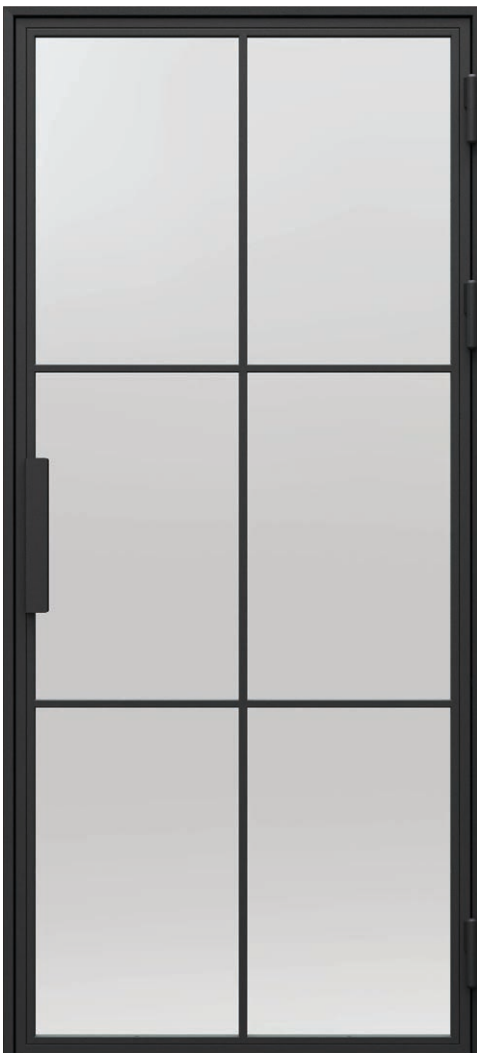

# PORTA LOFT OCEĽOVÉ

● ● ● PREMIUM

PORTA LOFT OCEĽOVÉ, model 1

LAMINOVANÉ  
BEZPEČNOSTNÉ  
SKLO

OCEĽOVÁ  
KONŠTRUKCIA

VIAČ  
SVETLA

PORTA LOFT OCEĽOVÉ, model 1

model 1