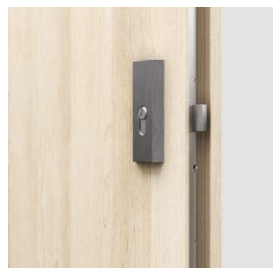

Regulovateľný protiplech zámku v kovovej zárubni (možnosť výberu)