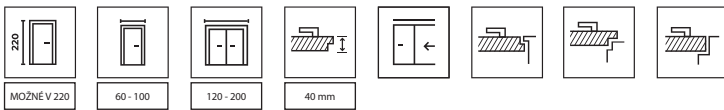

NOVINKA
VÝŠKA 220
OPAČNÁ POLODRÁŽKA

DEKORY

Naturálna dyha Dub Satin ★★★★★☆

Naturálna dyha Dub ★★★★★☆

Špecifickou vlastnosťou prírodnej dyhy je možnosť výskytu rozdielov v štruktúre a sfarbení. Tieto rozdiely nie sú dôvodom na reklamáciu.

TECHNICKÉ INFORMÁCIE

KONŠTRUKCIA KRÍDLA

Výplň krídla tvorí stabilizačná vložka zosilnená vnútorným rámom. Celok je opláštený doskou oplepenou prírodnou dýhou vysokej kvality. Povrch krídla je chránený ekologickými vodnými lakmi. Výplň z dutinkovej drevotriesky za príplatok.

PRÍSLUŠENSTVO V CENE KRÍDLA

- Dvere polodrážkové: dva alebo tri čapové pánty štandard alebo PRIME; bezpolodrážkové: dva 3D pánty
- Zámok: s obvyčajným kľúčom, s kúpelňovým zámkom, alebo prispôbený pre cylindrickú vložku
- Okrúhle madlo (k posuvným dverám)
- Príprava na skrútenie dverí, max. 60 mm

ZÁRUBNE

- **Odporúčané polodrážkové zárubne:**
- Porta SYSTEM ks. 166
- MINIMAX ks. 164
- **Odporúčané bezpolodrážkové zárubne:**
- Porta SYSTEM ELEGANCE ks. 168
- Porta SYSTEM ELEGANCE 90 stupňov ks. 168
- **Odporúčané zárubne s opačnou polodrážkou:**
- Porta SYSTEM s opačnou polodrážkou ks. 170

POZNÁMKY

- Norma PN EN 14351-2:2018-12.
- Výška „220“: výplň - dutinková drevotrieska; v štandarde tri pánty.
- Dvojkřídlové dvere nie sú dostupné s magnetickým zámkom.
- Pri možnosti „zosilnenie na samozatvárač“ sú potrebné 3 pánty.
- V prípade šírky „100“ je potrebný 3 pánt.
- Pánty PRIME alebo 3D pánty - balené so zárubňou.

ZA PRÍPLATOK