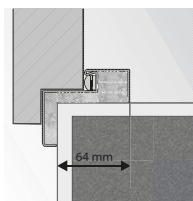

■ PŘÍKLADY MONTÁŽE - ROHOVÉ ZÁRUBNE

zárubňa rohová MALÁ PLUS