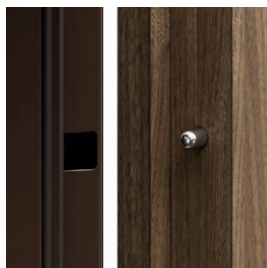

bezpečnostné trne proti vysadeniu