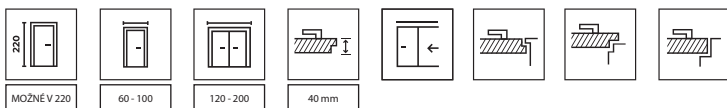

PORTA ART DECO, biely, kľučka AZURA zlatá

model 1

model 2

model 3

model 4

VÝŠKA 220  
OPAČNÁ POLODRÁŽKA