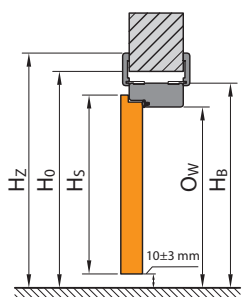

Montážne rozmery dverí

ZÁRUBŇA MINIMAX