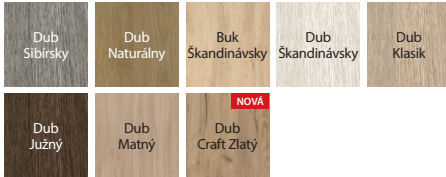

Fólia Portaperfect 3D ★★★★★☆

panel v modeli N.0