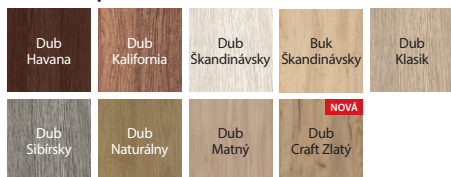

Fólia Portaperfect 3D ★★★★★☆

DEKORY DEKORAČNÍCH LIŠŤ

Fólia Portaperfect 3D ★★★★★☆

Kartáčovaný hliník