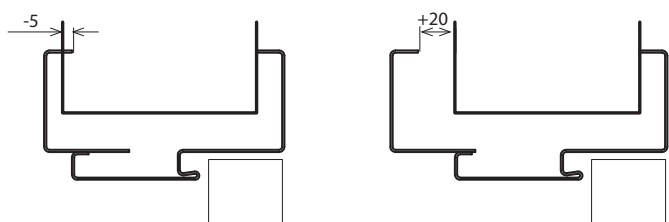

REGULÁCIA OCEĽOVEJ ZÁRUBNE
PORTA SYSTEM ELEGANCE

TECHNICKÉ INFORMÁCIE

KONŠTRUKCIA ZÁRUBNE

Nastaviteľná zárubňa je vyrobená z najkvalitnejšieho pozinkovaného oceľového plechu hrúbky 1,2 mm.

Zárubňa sa skladá z:

- falcovej časti zodpovedajúcej hrúbke steny, vybavenej potrebným kovaním a príslušenstvom,
- nastaviteľného rohového profilu v rozsahu -5, +20 mm,
- obvodového tesnenia,
- pántov s čapmi (zárubňa Oceľová Porta SYSTEM)
- nastaviteľných pántov 3D (zárubňa Oceľová Porta SYSTEM ELEGANCE)

PRÍSLUŠENSTVO V CENIE ZÁRUBNE

- Dva alebo tri čapové pánty (zárubňa Oceľová Porta SYSTEM)
- Dva nastaviteľné pánty 3D (zárubňa Oceľová Porta SYSTEM ELEGANCE)
- Tri pánty (k zárubni s rozmerom "100")(zárubňa Oceľová PORTA SYSTEM)
- Gumené tesnenie po obvode zárubne s bielou, šedou, hnedou, krémovou, antracitovou alebo čiernou farbou
- „Montážne fúzy“
- Výstuž pre západku zámku *

ROZMER ZÁRUBNE, POZRI KS. 202, TABUĽKA 8

- „60“, „70“, „80“, „90“, „100“ a „120“ ÷ „200“
- Určené na umiestnenie na hotovej podlahe „0“.

POZNÁMKY

- Technické schválenie ITB-KOT-2017/0245 vydanie 1.
- Zárubňa by mala byť inštalovaná v miestnostiach s dokončenými stenami (napr. tapety) a podlahou (napr. parkety).
- Polyesterová farba Premium Antracit HPL/CPL je určená pre krídla v HPL/CPL Antracit.
- Rozmer „80“ a „90“ v investičnej norme (svetlý prechod 800, 900 mm) dostupný ako štandard - bez príplatku.

ZA PRÍPLATOK

- polyesterová farba – skupina II
- polyesterová farba – skupina III
- zárubňa „220“
- investičný balíček*
- príprava pre samozatvárač
- tretí pánt 3D, farba: strieborná, biela, čierna
- tretí pánt 3D, farba: zlatá
- výroba zárubne z plechu o hrúbke 1,5 mm (4 mechanická trieda)