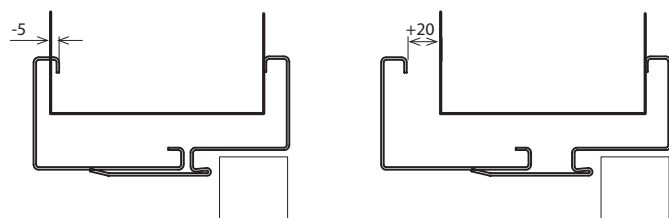

NASTAVENIE REGULOVANEJ BEZFALCOVEJ ZÁRUBNE

TECHNICKÉ INFORMÁCIE

KONŠTRUKCIA ZÁRUBNE

Regulovaná zárubňa je vyrobená z najkvalitnejšieho pozinkovaného oceľového plechu 1,5 mm (Regulovaná, Regulovaná Bezfalcová) alebo 1,2 mm (Regulovaná „na hranu“).

Zárubňa sa skladá z:

- falcovej časti (s pántami a so západkovými otvormi zámku), trvale pripevnenej k stene,
- uzatváracie časti, zakrývajúcej stenu
- obvodového tesnenia,
- čapové pánty (falcové zárubne),
- nastaviteľných pántov 3D (nastaviteľná bezfalcová zárubňa)

PRÍSLUŠENSTVO – V CENE ZÁRUBNE

- Dva alebo tri čapové pánty (REGULOVANÁ zárubňa)
- Tri pánty (v zárubni s rozmerom „100“ a „110“) (REGULOVANÁ zárubňa)
- Dva pánty 3D (zárubňa REGULOVANÁ BEZFALCOVÁ)
- Gumené tesnenie po obvode zárubne s bielou, šedou, hnedou, krémovou, antracitovou alebo čiernou farbou
- Hmoždinky – zárubeň kotvená k múrovanej stene
- Samorezné skrutky – zárubeň kotvená do sadrokartónovej steny

ROZMER ZÁRUBNE, POZRI KS. 206, TABUĽKA 10

- „60“, „70“, „80“, „90“, „100“, „110“ a „120“ ÷ „200“
- Určené na umiestnenie na hotovej podlahe „0“.

POZNÁMKY

- Národné technické schválenie ITB-KOT-2017/0245 vydanie 1.
- Zárubňa by mala byť inštalovaná v miestnostiach s dokončenými stenami (napr. tapety) a podlahou (napr. parkety).
- Polyesterová farba Premium Antracit HPL/CPL je určená pre krídla HPL/CPL Antracit.
- Rozmery „80“ a „90“ v investičnej norme (svetlý prechod 800, 900 mm) je dostať ako štandard – bez príplatku.

ZA PRÍPLATOK

- polyesterová farba – skupina II
- polyesterová farba – skupina III
- regulovaný protiplech zámku*
- investičný balíček*
- príprava pre samozatvárač
- el. protiplech: averzný, alebo reverzný
- nerezový prah
- tretí pánt 3D, farba: strieborná, biela, čierna
- tretí pánt 3D, farba: zlatá
- regulovaný protiplech zámku

(ks. 195)
(ks. 195)

* príslušenstvo a príplatky sú dostupné pre zár. Oceľová Regulovaná a Regulovaná PS „na hranu“