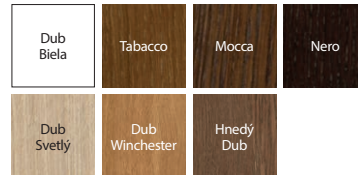

## DEKORY NATURA LINE

Naturálna dyha Select ★★★★★☆

Naturálna dyha Dub ★★★★★☆

Naturálna dyha Dub Satin ★★★★★☆

detail frézovania - viditeľná štruktúra prírodného dubu

strieborné interzie, pánt PRIME

Natura VECTOR,  
Natura LINE