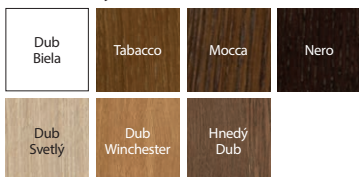

Naturálna dyha Dub Satin ★★★★★☆