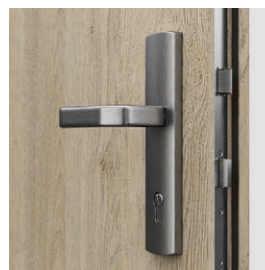

Viacbodový systém Winkhaus hák a západka