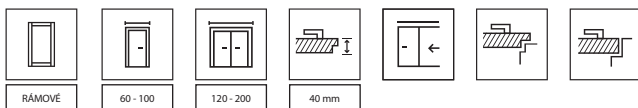

DEKORY

Fólia Portasynchro 3D ★★★★★☆

Portalamino ★★★★★☆

Lakovaná fólia Premium ★★★★★☆

Fólia Portaperfect 3D ★★★★★☆

TECHNICKÉ INFORMÁCIE

KONŠTRUKCIA KRÍDLA

Krídla sa v závislosti od vzoru skladajú z horizontálnych rámov a dosiek a tiež z matných skiel vyrobených z tvrdeného skla. Matné sklá s hrúbkou 6 mm.

PRÍSLUŠENSTVO V CENE KRÍDLA

- Zámok dostupný v troch variantoch: pre dózický kľúč, s kúpeľňovým zámkom alebo prispôbený pre cylindrickú vložku
- Dvere polodrážkové: tri čapové pánty, štandard alebo PRIME (za príplatok); bezpolodrážkové: dva 3D pánty
- Tvrdené matné sklo
- Príprava na skrátenie dverí, maximálne 60 mm
- Okrúhle madlo (k posuvným dverám)

ZÁRUBNE

Odporúčané polodrážkové zárubne:

- Porta SYSTEM ks. 166
- MINIMAX ks. 164
- OCELOVÉ ks. 176-183

Odporúčané bezpolodrážkové zárubne:

- Porta SYSTEM ELEGANCE ks. 168
- Porta SYSTEM ELEGANCE 90 stupňov ks. 168
- LEVEL ks. 172

POZNÁMKY

- Možnosť ľubovoľnej kombinácie rozmerov krídiel pri dvojkřídlových dverách. Pri dvojkřídlových bezpolodrážkových dverách je nutné objednávať krídlo aktívne a pasívne.
- Dvojkřídlové dvere nie sú dostupné s magnetickým zámkom.
- Pánty PRIME alebo 3D pánty - balené so zárubňou.
- Dolná hrana vertikálnych rámov chránená proti vlhkosti technológiou TechnoPORTA
- AQUA STOP.

ZA PRÍPLATOK