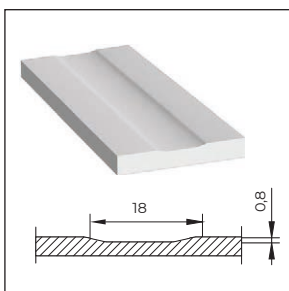

detail frézovania
model 2, 3, 4

TECHNICKÉ INFORMÁCIE

KONŠTRUKCIA KRÍDLA

Výplň tvorí „voštinová“ alebo drevotriesková doska vystužená vnútorným rámom (za príplatok). Celé je obložené HDF doskou.

PRÍSLUŠENSTVO V CENE KRÍDLA

- Falcové dvere: dva alebo tri štandardné alebo PRIME čapové pánty;
- bezfalcové dvere: dva 3D pánty
- Zámok: pre dôzický kľúč, s kúpeľňovým zámkom alebo prispôsobený pre patentovú vložku
- Okrúhle madlo (pre posuvné dvere)

ZÁRUBNE

Odporúčané falcové zárubne:

- PORTA SYSTEM v Lakovanej fólii Premium a v Laku UV Premium Plus ks. 166
- MINIMAX v Lakovanej fólii Premium a v Laku UV Premium Plus ks. 164

Odporúčané bezfalcové zárubne:

- PORTA SYSTEM ELEGANCE v Lakovanej fólii Premium a v Laku UV Premium Plus ks. 168
- PORTA SYSTEM ELEGANCE 90 stupňov v Lakovanej fólii Premium a v Laku UV Premium Plus ks. 168
- LEVEL v Lakovanej fólii Premium a v Laku UV Premium Plus ks. 172

Odporúčané zárubne s opačnou polodrážkou:

- PORTA SYSTEM s opačnou polodrážkou v Lakovanej fólii Premium a v Laku UV Premium Plus ks. 170

POZNÁMKY

- Norma PN EN 14351-2:2018-12.
- **Výška „220“: výplň – dutinková drevotrieska, tri pánty v štandarde.**
- Možnosť ľubovoľnej kombinácie rozmerov krídla v dvojkrídlových dverách. Pasívne krídlo (prídavné) vo veľkostiach „30“, „40“, „50“ bez frézovania.
- Dvojkrídlová verzia nie je dostupná s magnetickým zámkom.

- Pri možnosti „príprava pre samozatvárač dverí“ je potrebný 3. pánt.
- Pri šírke „100“ je potrebný tretí pánt.
- PRIME alebo 3D pánty – súčasťou balenia zárubne.

ZA PRÍPLATOK

- opačná polodrážka - príplatok k cene krídla
- opačná polodrážka - tretí pánt 3D, farba: strieborná (prip. do ceny zárubne)
- opačná polodrážka - tretí pánt 3D, farba: biela, čierna (prip. do ceny zárubne)
- **AKCIA** – balíček PRIME (ibe pre PN)
- príprava na skrátenie (max. 60 mm)
- rozmer „100“
- posuvné dvere - pozdĺžne madlo
- posuvné dvere - hákový zámok s bočnými madlami
- tretí pánt 3D, farba: strieborná, biela, čierna (príplatok k cene zárubne)
- tretí pánt 3D, farba: zlatá (príplatok k cene zárubne)
- ventilačné otvory, alebo podrez
- padací prah
- výplň dutinková drevotrieska
- výplň plná drevotrieska
- výška krídla „220“
- príprava pre samozatvárač (potreba 3 pántu)
- čierny zámok a čierne čapové pánty
- magnetický zámok: biely, čierny určený pre bezpolodrážkové krídla
- magnetický zámok: čierny a čapové pánty čierne
- magnetický zámok s čelom z nerezovej ocele
- pánty 3D, farba: zlatá (príplatok k cene zárubne)
- krytky na pánty štandard
- kľučka so štitom

bez príplatku

(ks. 196)
(ks. 186)