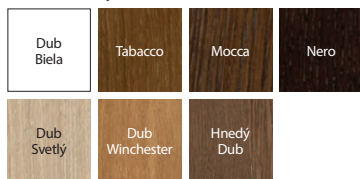

VÝŠKA 220

OPAČNÁ POLODRÁŽKA

DEKORY

Naturálna dyha Dub Satin ★★★★★☆

Naturálna dyha Select ★★★★★☆

Naturálna dyha Dub ★★★★★☆

Naturálna dyha Jaseň* ★★★★★☆

* Naturálna dyha Jaseň je dostupná pre modely skupiny 1 a 3. vzor dyhy - kvet

Naturálna dyha Orech* ★★★★★☆

* Naturálna dyha Orech je dostupná pre modely skupiny 1 a 3 vzor dyhy - kvet

Prispôbenie farby individuálnym potrebám a požiadajte spoločnosť Porta KONTRAKT.

Osobitosťou prírodnej dyhy je možnosť rozdielov v štruktúre a farbe. Tieto rozdiely nemôžu byť dôvodom na reklamáciu.