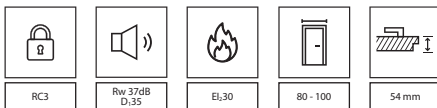

DEKORY

Polyesterová farba premium ★★★★★☆

Oceľový plech laminovaný PVC ★★★★★☆

TECHNICKÉ INFORMÁCIE

KONŠTRUKCIA KRÍDLA

Konštrukcia je postavená na dvojrstvových drevených rámoch, ktoré sú umiestnené po celom obvode krídla. Výplň krídla je viacrstvová, založená na minerálnej vlne. Krídlo je opláštené oceľovým pozinkovaným plechom 0,6 mm, povrchovo upraveným polyesterovou farbou alebo PVC fóliou.

PRÍSLUŠENSTVO V CENE DVERÍ

- Tri trojdielne pánty
- Lištový zámok WINKHAUS STV
- Štyri bezpečnostné trne proti vylomeniu
- Kľučka SECURE
- Patentová vložka tr. C
- Prah z nerezovej ocele
- Výstuž pre samozatvárač v krídle aj v zárubni

ZÁRUBNE

- Rohová oceľová zárubňa, so šírkou profilu 100. Vyrobená z oceľového obojstranne pozinkovaného plechu hrúbky 1,5 mm
- Zárubne sú malované Polyesterovou práškovou farbou

POZNÁMKY

Norma PN-EN 14351-2:2018-12; Norma PN-EN 16034:2014-11.

ZA PRÍPLATOK DVERE TYP III

- pružinový samozatvárač
- polyesterová farba – skupina II
- prídavný vrchný zámok
- vrchná rozeta
- cylindrická vložka vrchna
- rozmer „100“
- kukátko