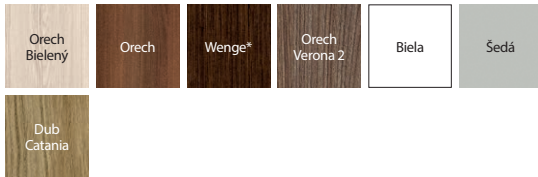

DEKORY

Fólia Portadecor ★★★★★☆

* do vyčerpania zásob