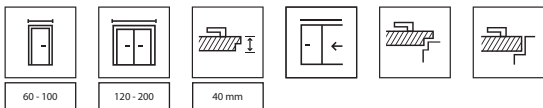

Natura SPACE G.1, Dub Hnedý, kľučka DIVO FIT Q čierna

model F.1