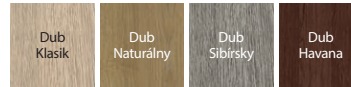

## DEKORY DEKORAČNÍCH LIŠŤ

Prírodná dyha Dub ★★★★★☆

Kartáčovaný hliník

Fólia Portaperfect 3D ★★★★★☆

Presklenie v modeli G.4, sklo zapustené voči povrchu krídla

plochý panel

dekoračná lišta vo fólii Portaperfect Dub Naturálny v modeli G.0, zapustená voči panelom krídla, vertikálny smer kresby dreva (za príplatok)