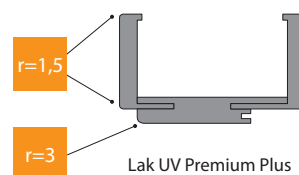

PRIEREZ ZÁRUBNE