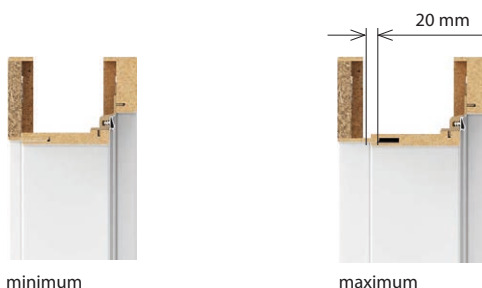

ROZSAH REGULÁCIE ZÁRUBNE