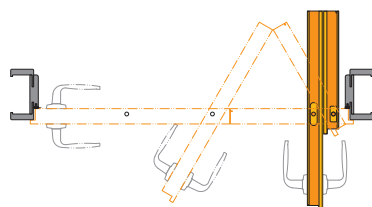

Pravé dvere

POLODRÁŽKOVÉ KRÍDLO

Kompletná súprava sa skladá z:

- pojazďového systému (príplatok k súprave)
- dvojprvkového krídla
- zárubne Porta SYSTEM (modifikovanej)

Pozrite sa na dvere ALFA:
www.porta.com.pl/dm/alfabeta.wmv