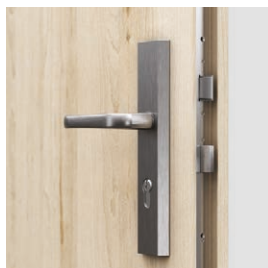

štvorbodový lištový zámok – OPAL