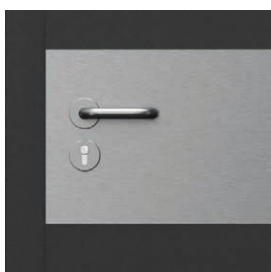

DEKORY PORTA CPL

Laminát CPL HQ 0,2 ★★★★★☆

Laminát HPL a CPL 0,7 ★★★★★★

SKUPINA I	Biela	Popolavá Euroinvest	Antracit HPL/CPL	Orech Bielený	Dub Milano 1	Buk Pieskový
	Dub Naturálny	Orech naturálny (matný)	Orech Modena 1	Dub Milano 4	Dub Milano 5	NOVA Dub Craft Zlatý
SKUPINA II	Hikora Naturalna	Betón Svetlý	Betón Tmavý	Štruktúra Tmavá	Cierny	

ODPORÚČAME

„Investičný balík“ - dodatočne k dispozícii, obsahuje trojdielne pánty a zámok v najvyššej kategórii použitia (za príplatok). Súprava sa skladá z krídla a dedikovanej zárubne.

Zistite si možnosť realizácie iných modelov v Porta KONTRAKT

horný okopový panel