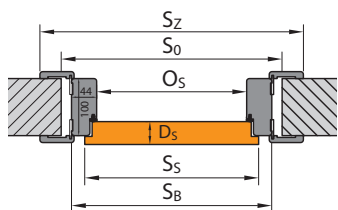

Montážne rozmery dverí

ZÁRUBŇA MINIMAX