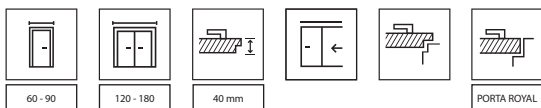

PORTA ROYAL A, Biela, kľučka ACCENT strieborná

VIEDEŇ P

DEKORY PORTA ROYAL

Lak Premium ★★★★★☆

DEKORY LONDÝN, VIEDEŇ

Lak Standard ★★★★★☆