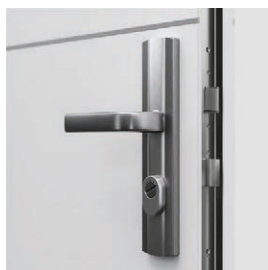

štvorbodový lištový zámok prispôsobený pre dve cylindrické vložky
– KWARC Typ III