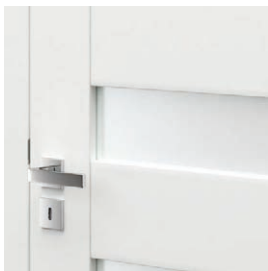

DEKORY

Fólia Portadecor ★★★★★☆

* do vyčerpania zásob

Fólia Portasynchro 3D ★★★★★☆

Lakovaná fólia Premium ★★★★★☆

Fólia Portadur ★★★★★☆

* do vyčerpania zásob

Fólia Portaperfect 3D ★★★★★☆

Portalamino ★★★★★☆

matné sklo

ODPORÚČAME!

Špeciálna drevená viacvrstvá konštrukcia

TECHNICKÉ INFORMÁCIE

KONŠTRUKCIA KRÍDLA

Krídla sa v závislosti od vzoru skladajú z horizontálnych rámov a dosiek a tiež z matných skiel vyrobených z tvrdeného skla. Matné sklá s hrúbkou 6 mm.

PRÍSLUŠENSTVO V CENE KRÍDLA

- Zámok dostupný v troch variantách: pre dózický kľúč, kúpeľňový zámok alebo prispôbený pre cylindrickú vložku
- Falcové dvere: tri čapové regulované 3D pánty
- Bezfalcové dvere: dva 3D pánty
- Tvrdené matné sklo
- Príprava na skrátenie dverí, maximálne 60 mm
- Okrúhle madlo (k posuvným dverám)

ZÁRUBNE

Odporúčané polodrážkové zárubne:

- Porta SYSTEM ks. 166

Odporúčané bezpolodrážkové zárubne:

- Porta SYSTEM ELEGANCE ks. 168
- Porta SYSTEM ELEGANCE 90 stupňov ks. 168
- LEVEL ks. 172

POZNÁMKY

- Možnosť ľubovoľnej kombinácie rozmerov krídiel pri dvojkrídlových dverách.. Pri dvojkrídlových bezpolodrážkových dverách je nutné objednať krídlo aktívne a pasívne.
- Dvojkrídlové dvere nie sú dostupné s magnetickým zámkom.
- Pri šírke „100“ je potrebný tretí pánt.
- Pánty sú balené so zárubňou
- Spodná hrana vertikálnych líšt je chránená proti vlhkosti pomocou technológie TechnoPORTA AQUA STOP.

ZA PRÍPLATOK