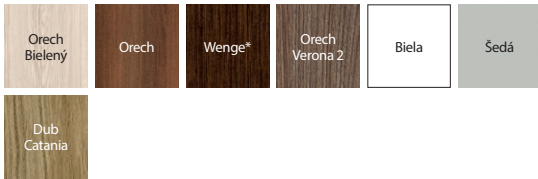

DEKORY

Fólia Portadecor ★★★★★☆

* do vyčerpania zásob