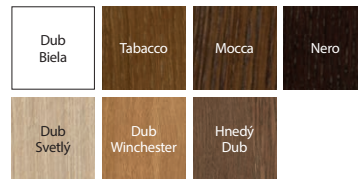

DEKORY

Naturálna dyha Select ★★★★★☆

Naturálna dyha Dub ★★★★★☆

Naturálna dyha Dub Satin ★★★★★☆