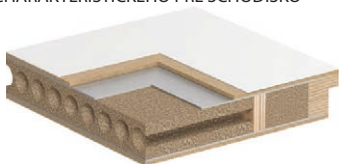

ODPORÚČAME!

VĎAKA POUŽITIU KONŠTRUKCIE S VRSTVOU HLINÍKOVÉHO PLECHU SME ZÍSKALI JEDINEČNÚ ODOLNOSŤ DVERÍ VOČI NEPRIAZNIVÝM ÚČINKOM ŠPECIFICKÉHO PROSTREDIA, CHARAKTERISTICKÉHO PRE SCHODISKO AKO SÚ, TEPLOTNÉ ROZDIELY A ROZDIELY VO VLHKOSTI VZDUCHU