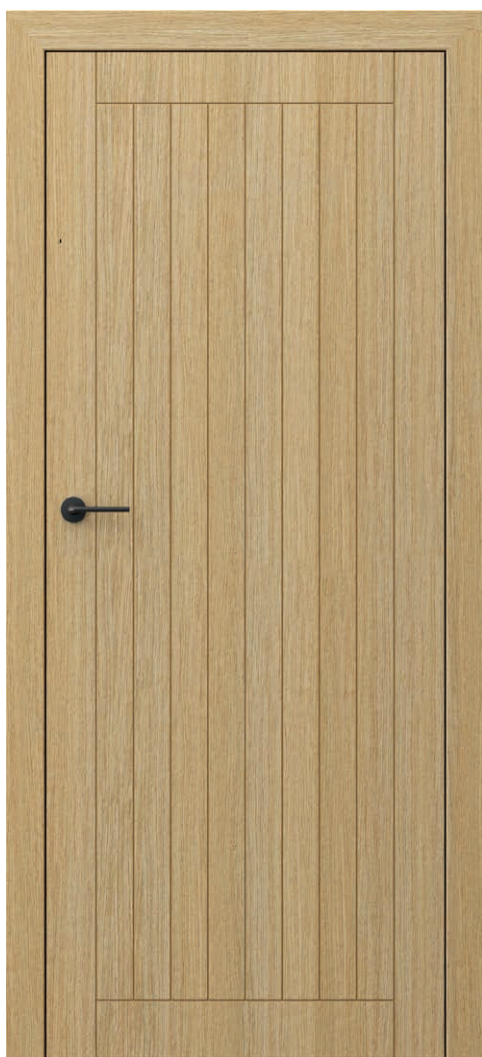

# Natura OSLO

● ● ● PREMIUM

Natura OSLO 2, Dub 1, kľučka BELLA SLIM čierna

NATURÁLNA  
DYHA

DETAJLY SÚ  
DÔLEŽITÉ

Natura OSLO 1, Dub 1, kľučka BELLA SLIM čierna

model 1

model 2