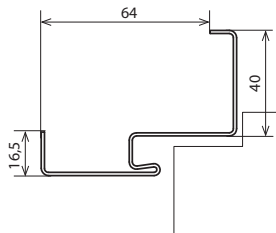

MODELY

MALÁ PLUS pre murované steny

VEĽKÁ pre murované steny

VEĽKÁ pre SDK steny

VEĽKÁ BEZFALCOVÁ pre murované steny

VEĽKÁ BEZFALCOVÁ pre SDK steny

MODELY

štandardný (90 mm)

rozšírený (120 mm)

■ PRIEREZ OCEĽOVEJ ROHOVEJ ZÁRUBNE MALEJ PLUS