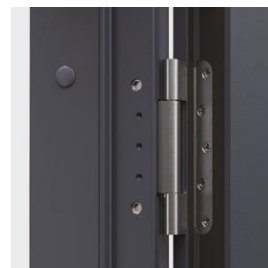

otvorený pánt