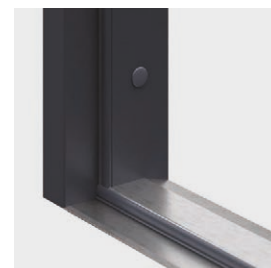

oceľový prah