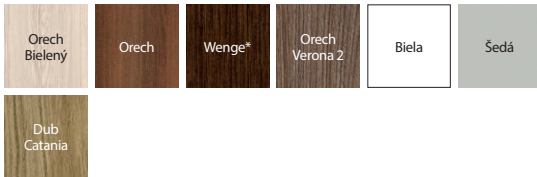

DEKORY

Fólia Portadecor ★★★★★☆

* do vyčerpania zásob