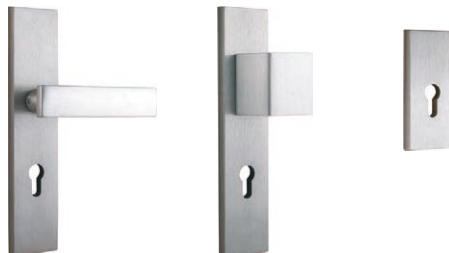

PORTA AGAT (I EURÓPSKA TRIEDA)

Kľučka (72) kovová   kľučka   guľa"   štít horného zámku

strieborná, čierna