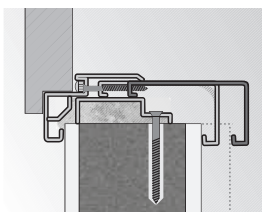

■ PŘÍKLADY MONTÁŽE - REGULOVANÁ ZÁRUBŇA, REGULOVANÁ PS "NA HRANU"

regulovaná zárubňa

hrúbka múru   rozsah Nastavenia