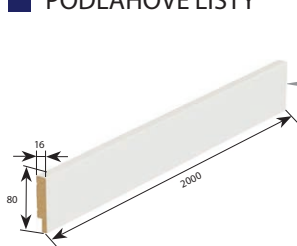

PODLAHOVÉ LIŠTY

MODELY

Lak UV Premium Plus,
Portaperfect, CPL
HQ, Portadecor farba
Fiord, Lakovaná Fólia
Matt

Nelakované,
Portadecor Biela

DEKORY

Portadecor: Biela, Nelakované
Fólia na vlastnoručné maľovanie
Lak UV Premium Plus: Biela a šedá
Portaperfect 3D: Dub Naturálny
CPL HQ: Čierna, Dub Zlatý Craft