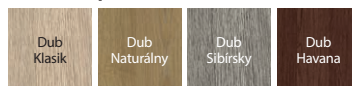

DEKORY DEKORAČNÍCH LIŠŤ

Fólia Portaperfect 3D ★★★★★☆

Kartáčovaný hliník