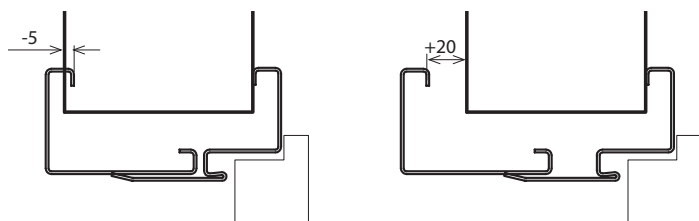

NASTAVENIE REGULOVANEJ ZÁRUBNE