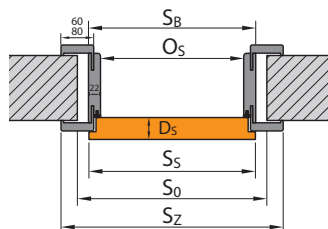

ZÁRUBŇA PORTA SYSTEM