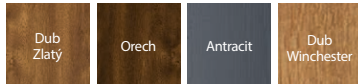

Oceľový plech laminovaný PVC ★★★★★☆

pružinový samozatvárač