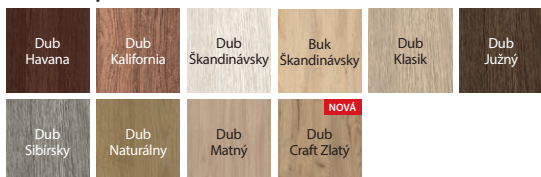

Fólia Portaperfect 3D ★★★★★☆

Portalamino ★★★★★☆