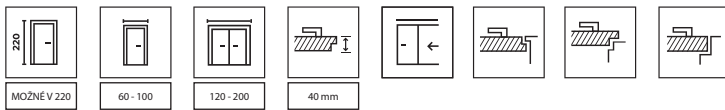

NOVINKA
VÝŠKA 220
OPAČNÁ POLODRÁŽKA

DEKORY

Lak UV Premium ★★★★★☆

Lak UV Premium Plus ★★★★★☆