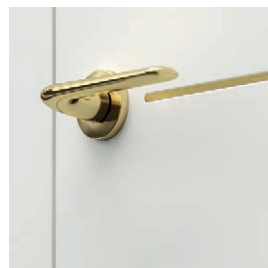

zlatá intarzia, model 3

TECHNICKÉ INFORMÁCIE

KONŠTRUKCIA KRÍDLA

Výplň tvorí dutinková drevotrieska v ráme z lepeného ihličnatého dreva. Rám vrátane výplňe je obojstranne opláštený HDF doskou. **Saténovo hladký lakovaný povrch vzniká vďaka technike lakovania UV.** Model 3, 4, 5 a 6 z intarziami (iterzie sú dostupné vo farbe strieborná, zlatá, alebo čierna).

PRÍSLUŠENSTVO V CENE KRÍDLA

- Dvere polodrážkové: dva alebo tri čapové pánty štandard alebo PRIME; bezpolodrážkové: dva 3D pánty
- Zámok so strieborným, alebo zlatým lesklým čelom: pre dózický kľúč, s kúpeľňovým zámkom alebo prispôsobený pre patentovú vložku
- Príprava na skrátenie dverí, maximálne 60 mm

ZÁRUBNE

Odporúčané falcové zárubne:

- PORTA SYSTEM v Laku UV Premium Plus ks. 166
- MINIMAX v Laku UV Premium Plus ks. 164

Odporúčané bezfalcové zárubne:

- PORTA SYSTEM ELEGANCE v Laku UV Premium Plus ks. 168
- PORTA SYSTEM ELEGANCE 90 stupňov v Laku UV Premium Plus ks. 168
- LEVEL v Laku UV Premium Plus ks. 172

Odporúčané zárubne s opačnou polodrážkou:

- PORTA SYSTEM s opačnou polodrážkou v Laku UV Premium Plus ks. 170

POZNÁMKY

- Možnosť ľubovoľnej kombinácie rozmerov krídiel pri dvojkrídlových dverách.
- Dvojkrídlové dvere nie sú dostupné s magnetickým zámkom.
- Výška „220“: výplň - dutinková drevotrieska; 3 pánty v štandarde.
- Pánty PRIME a pánty 3D sú balené so zárubňou.
- Pri šírke „100“ je potrebný tretí pánt.

ZA PRÍPLATOK

- opačná polodrážka - príplatok k cene krídla
- opačná polodrážka - tretí pánt 3D, farba: strieborná (príp. do ceny zárubne)
- opačná polodrážka - tretí pánt 3D, farba: biela, čierna (príp. do ceny zárubne)
- ventilačný podrez
- rozmer „100“
- posuvné dvere - pozdĺžne madlo
- posuvné dvere - hákový zámok s bočnými madlami
- tretí pánt 3D, farba: strieborná, biela, čierna (príplatok k cene zárubne)
- tretí pánt 3D, farba: zlatá (príplatok k cene zárubne)
- padací prah
- výška krídla „220“
- čierny zámok a čierne čapové pánty
- magnetický zámok: biely, čierny určený pre bezpolodrážkové krídla
- magnetický zámok čierny a čierne čapové pánty
- magnetický zámok s čelom z nerezovej ocele
- pánty 3D, farba: zlatá (príplatok k cene zárubne)
- výmena dutinkovej drevotriesky za plnú ("200" výška)
- kľučka s rozetou

(ks. 188)