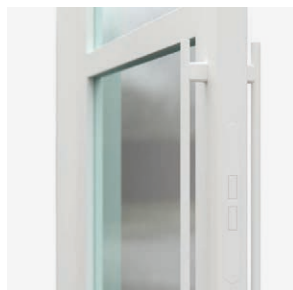

### Naturálna fólia Select ★★★★★☆

PORTA LUMIA,  
NATURA LUMIA

madlo

magnetický zámok

3D pánt