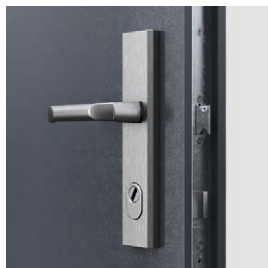

odporúčaná kľučka a lištový zámok