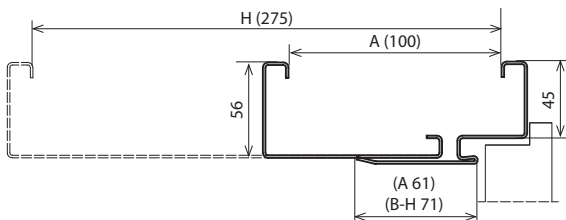

REGULÁCIA

Regulovaná - Polyesterová farba sk.I

ROZSAH HRÚBKY MÚRU

A	95 ÷ 120 mm
B	121 ÷ 145 mm
C	146 ÷ 170 mm
D	171 ÷ 195 mm
E	196 ÷ 220 mm
F	221 ÷ 245 mm
G	246 ÷ 270 mm
H	271 ÷ 295 mm

BEZFALCOVÁ Regulovaná - Polyesterová farba sk.I

ROZSAH HRÚBKY MÚRU

B	120 ÷ 145 mm
C	146 ÷ 170 mm
D	171 ÷ 195 mm
E	196 ÷ 220 mm
F	221 ÷ 245 mm
G	246 ÷ 270 mm
H	271 ÷ 295 mm

ROZSAH REGULOVANEJ ZÁRUBNE