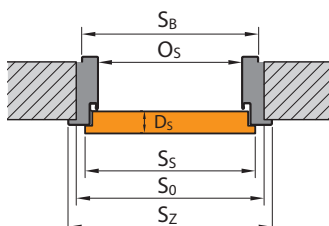

OCEĽOVÁ ZÁRUBŇA