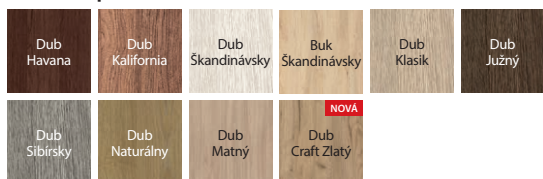

Portalamino ★★★★★☆

Lakovaná fólia Premium ★★★★★☆

Fólia Portaperfect 3D ★★★★★☆

plochý panel v modeli A.0