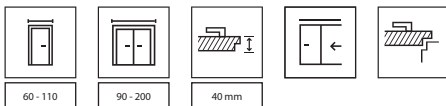

MINIMAX 3, Biela, kľučka ACCENT strieborná

NOVÉ MODELY

MINIMAX

DEKORY

Lak Standard ★★★★★

Biela