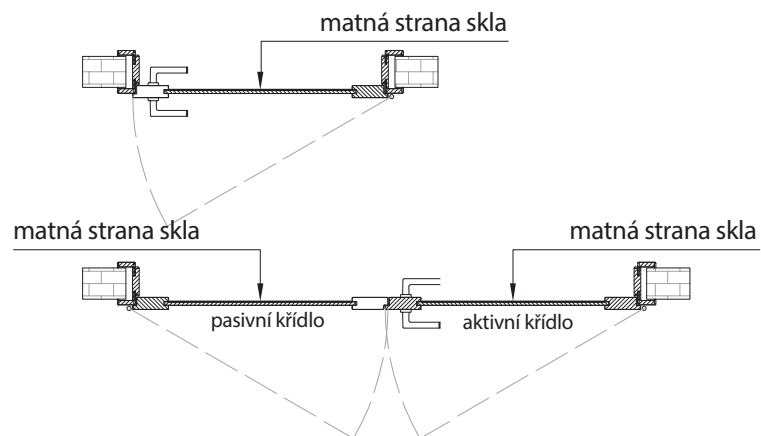

PL – Szyba w drzwiach	2
CZ – Skla ve dveřích	3
SK – Sklo vo dverách	4

Szyba w drzwiach

Zobacz z której strony znajduje się matowa strona szyby

DRZWI PRZYLGOWE

SKRZYDŁA Z ZAMKAMI: zamek bez otworu na klucz, zamek magnetyczny bez otworu na klucz, patent, zwykły, patent magnetyczny, klucz magnetyczny

SKRZYDŁA Z ZAMKAMI: zamek łazienkowy 6mm, zamek łazienkowy 4mm, zamek łazienkowy, nawiert fasolka, zamek łazienkowy magnetyczny

DRZWI BEZPRZYLGOWE

DRZWI SUWANE

Skla ve dveřích

Zjistí, kde se nachází matná strana skla.

■ DVEŘE POLODRÁŽKOVÉ

KŘÍDLA SE ZÁMKEM: zámek bez otvoru pro klíč, magnetický zám. bez otvoru pro klíč, pro vložku (PZ), dózický (BB), magnetický pro vložku (PZ), magnetický dózický (BB)

KŘÍDLA SE ZÁMKEM: zámek WC 6 mm, zámek WC 4mm, koupelnový 20x37, magnetický WC

■ DVEŘE BEZPOLODRÁŽKOVÉ

■ DVEŘE POSUVNÉ

Sklo vo dverách

Pozri, z ktorej strany sa nachádza matná strana skla

■ KRÍDLA SO ZÁMKAMI

záмок bez otvoru na kľúč, magnetický záмок bez otvoru na kľúč, patentový, obyčajný, patentový magnetický, magnetický na kľúč