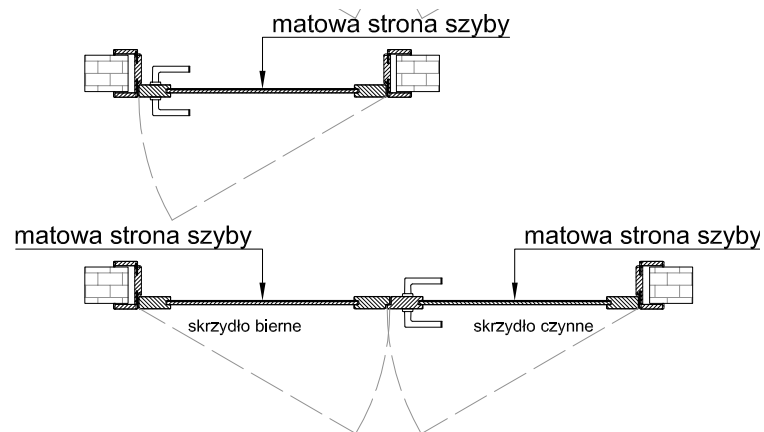

PL – Szyba w drzwiach	2
CZ – Skla ve dveřích	3
SK – Sklo vo dverách	4

Szyba w drzwiach

Zobacz z której strony znajduje się matowa strona szyby

DRZWI PRZYLGOWE

SKRZYDŁA Z ZAMKAMI: zamek bez otworu na klucz, zamek magnetyczny bez otworu na klucz, patent, zwykły, patent magnetyczny, klucz magnetyczny

SKRZYDŁA Z ZAMKAMI: zamek łazienkowy 6mm, zamek łazienkowy 4mm, zamek łazienkowy, nawiert fasolka, zamek łazienkowy magnetyczny

DRZWI BEZPRZYLGOWE

DRZWI SUWANE

Skla ve dveřích

Zjistí, kde se nachází matná strana skla.

■ DVEŘE POLODRÁŽKOVÉ

KŘÍDLA SE ZÁMKEM: zámek bez otvoru pro klíč, magnetický zám. bez otvoru pro klíč, pro vložku (PZ), dózický (BB), magnetický pro vložku (PZ), magnetický dózický (BB)

KŘÍDLA SE ZÁMKEM: zámek WC 6 mm, zámek WC 4mm, koupelnový 20x37, magnetický WC

záмок kúpeľňový 6mm, kúpeľňový 4mm, kúpeľňový, návrt fazulka, kúpeľňový magnetický

■ BEZPOLODRÁŽKOVÉ DVERE

■ POSUVNÉ DVERE