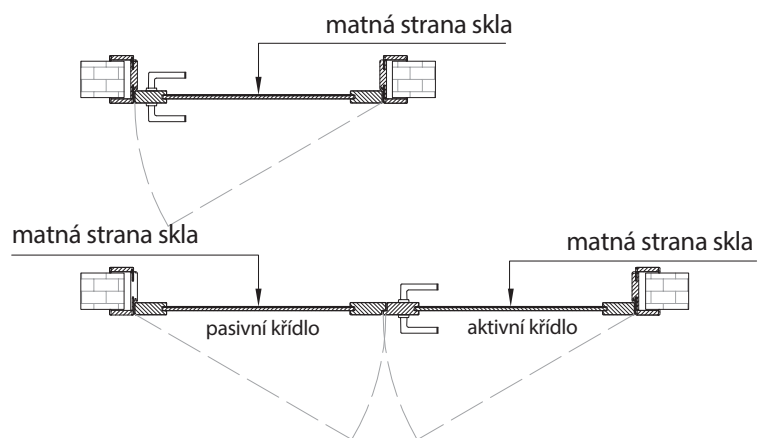

PL – Szyba w drzwiach	2
CZ – Skla ve dveřích	3
SK – Sklo vo dverách	4

Szyba w drzwiach

Zobacz z której strony znajduje się matowa strona szyby

DRZWI PRZYLGOWE

SKRZYDŁA Z ZAMKAMI: zamek bez otworu na klucz, zamek magnetyczny bez otworu na klucz, patent, zwykły, patent magnetyczny, klucz magnetyczny

SKRZYDŁA Z ZAMKAMI: zamek łazienkowy 6mm, zamek łazienkowy 4mm, zamek łazienkowy, nawiert fasolka, zamek łazienkowy magnetyczny

DRZWI BEZPRZYLGOWE

DRZWI SUWANE

Skla ve dveřích

Zjistí, kde se nachází matná strana skla.

■ DVEŘE POLODRÁŽKOVÉ

KŘÍDLA SE ZÁMKEM: zámek bez otvoru pro klíč, magnetický zám. bez otvoru pro klíč, pro vložku (PZ), dózický (BB), magnetický pro vložku (PZ), magnetický dózický (BB)

KŘÍDLA SE ZÁMKEM: zámek WC 6 mm, zámek WC 4mm, koupelnový 20x37, magnetický WC

■ DVEŘE BEZPOLODRÁŽKOVÉ

■ DVEŘE POSUVNÉ

Sklo vo dverách

Pozri, z ktorej strany sa nachádza matná strana skla

■ KRÍDLA SO ZÁMKAMI

záмок bez otvoru na kľúč, magnetický záмок bez otvoru na kľúč, patentový, obyčajný, patentový magnetický, magnetický na kľúč