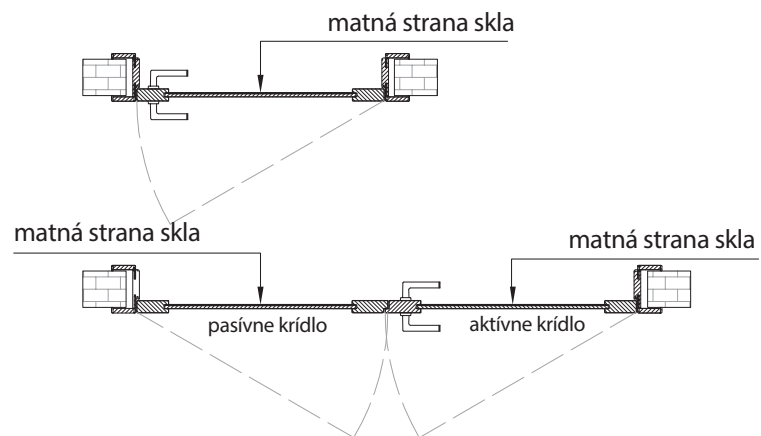

SKRZYDŁA Z ZAMKAMI: zamek łazienkowy 6mm, zamek łazienkowy 4mm, zamek łazienkowy, nawiert fasolka, zamek łazienkowy magnetyczny

DRZWI BEZPRZYLGOWE

DRZWI SUWANE

Skla ve dveřích

Zjistí, kde se nachází matná strana skla.

■ DVEŘE POLODRÁŽKOVÉ

KŘÍDLA SE ZÁMKEM: zámek bez otvoru pro klíč, magnetický zám. bez otvoru pro klíč, pro vložku (PZ), dózický (BB), magnetický pro vložku (PZ), magnetický dózický (BB)

KŘÍDLA SE ZÁMKEM: zámek WC 6 mm, zámek WC 4mm, koupelnový 20x37, magnetický WC

■ DVEŘE BEZPOLODRÁŽKOVÉ

■ DVEŘE POSUVNÉ

Sklo vo dverách

Pozri, z ktorej strany sa nachádza matná strana skla

■ KRÍDLA SO ZÁMKAMI

záмок bez otvoru na kľúč, magnetický záмок bez otvoru na kľúč, patentový, obyčajný, patentový magnetický, magnetický na kľúč

záмок kúpeľňový 6mm, kúpeľňový 4mm, kúpeľňový, návrt fazulka, kúpeľňový magnetický

■ BEZPOLODRÁŽKOVÉ DVERE

■ POSUVNÉ DVERE