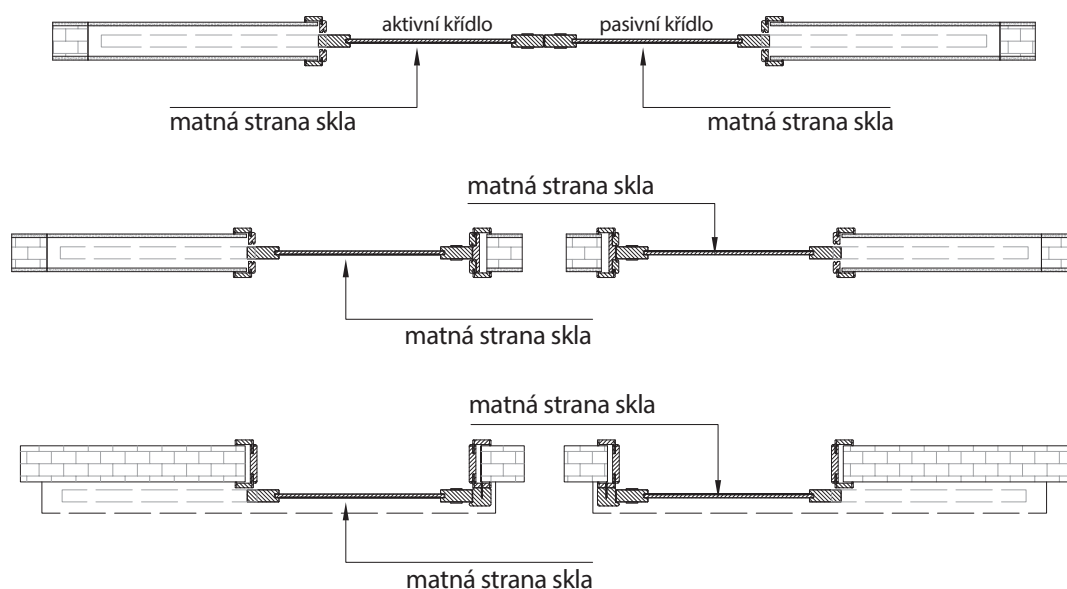

SKRZYDŁA Z ZAMKAMI: zamek łazienkowy 6mm, zamek łazienkowy 4mm, zamek łazienkowy, nawiert fasolka, zamek łazienkowy magnetyczny

DRZWI BEZPRZYLGOWE

DRZWI SUWANE

Skla ve dveřích

Zjistí, kde se nachází matná strana skla.

■ DVEŘE POLODRÁŽKOVÉ

KŘÍDLA SE ZÁMKEM: zámek bez otvoru pro klíč, magnetický zám. bez otvoru pro klíč, pro vložku (PZ), dózický (BB), magnetický pro vložku (PZ), magnetický dózický (BB)

KŘÍDLA SE ZÁMKEM: zámek WC 6 mm, zámek WC 4mm, koupelnový 20x37, magnetický WC

■ DVEŘE BEZPOLODRÁŽKOVÉ

■ DVEŘE POSUVNÉ

Sklo vo dverách

Pozri, z ktorej strany sa nachádza matná strana skla

■ KRÍDLA SO ZÁMKAMI

záмок bez otvoru na kľúč, magnetický záмок bez otvoru na kľúč, patentový, obyčajný, patentový magnetický, magnetický na kľúč

záмок kúpeľňový 6mm, kúpeľňový 4mm, kúpeľňový, návrt fazulka, kúpeľňový magnetický

■ BEZPOLODRÁŽKOVÉ DVERE

■ POSUVNÉ DVERE