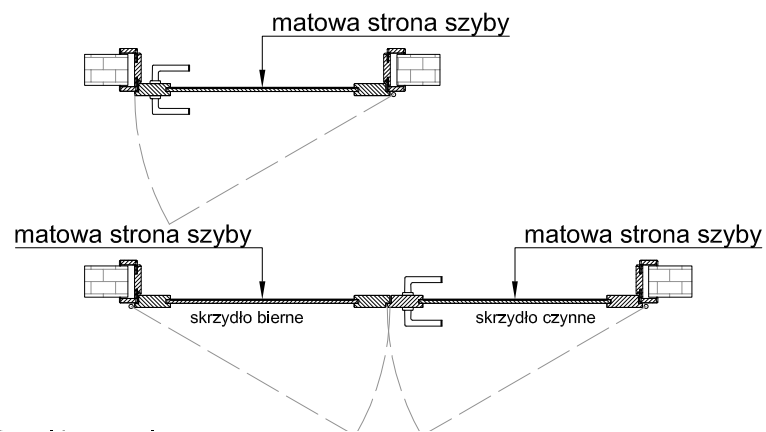

PL – Szyba w drzwiach	2
CZ – Skla ve dveřích	3
SK – Sklo vo dverách	4

Szyba w drzwiach

Zobacz z której strony znajduje się matowa strona szyby

DRZWI PRZYLGOWE

SKRZYDŁA Z ZAMKAMI: zamek bez otworu na klucz, zamek magnetyczny bez otworu na klucz, patent, zwykły, patent magnetyczny, klucz magnetyczny

SKRZYDŁA Z ZAMKAMI: zamek łazienkowy 6mm, zamek łazienkowy 4mm, zamek łazienkowy, nawiert fasolka, zamek łazienkowy magnetyczny

DRZWI BEZPRZYLGOWE

DRZWI SUWANE

Skla ve dveřích

Zjistí, kde se nachází matná strana skla.

■ DVEŘE POLODRÁŽKOVÉ

KŘÍDLA SE ZÁMKEM: zámek bez otvoru pro klíč, magnetický zám. bez otvoru pro klíč, pro vložku (PZ), dózický (BB), magnetický pro vložku (PZ), magnetický dózický (BB)

KŘÍDLA SE ZÁMKEM: zámek WC 6 mm, zámek WC 4mm, koupelnový 20x37, magnetický WC

záмок kúpeľňový 6mm, kúpeľňový 4mm, kúpeľňový, návrt fazulka, kúpeľňový magnetický

■ BEZPOLODRÁŽKOVÉ DVERE

■ POSUVNÉ DVERE