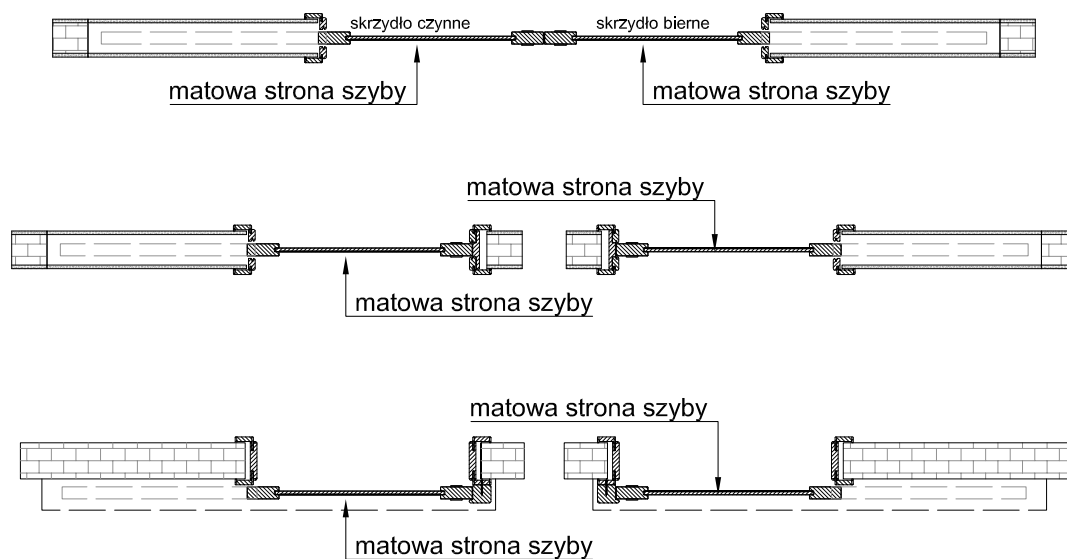

PL – Szyba w drzwiach	2
CZ – Skla ve dveřích	3
SK – Sklo vo dverách	4

Szyba w drzwiach

Zobacz z której strony znajduje się matowa strona szyby

DRZWI PRZYLGOWE

SKRZYDŁA Z ZAMKAMI: zamek bez otworu na klucz, zamek magnetyczny bez otworu na klucz, patent, zwykły, patent magnetyczny, klucz magnetyczny

SKRZYDŁA Z ZAMKAMI: zamek łazienkowy 6mm, zamek łazienkowy 4mm, zamek łazienkowy, nawiert fasolka, zamek łazienkowy magnetyczny

DRZWI BEZPRZYLGOWE

DRZWI SUWANE

Skla ve dveřích

Zjistí, kde se nachází matná strana skla.

■ DVEŘE POLODRÁŽKOVÉ

KŘÍDLA SE ZÁMKEM: zámek bez otvoru pro klíč, magnetický zám. bez otvoru pro klíč, pro vložku (PZ), dózický (BB), magnetický pro vložku (PZ), magnetický dózický (BB)

KŘÍDLA SE ZÁMKEM: zámek WC 6 mm, zámek WC 4mm, koupelnový 20x37, magnetický WC

záмок kúpeľňový 6mm, kúpeľňový 4mm, kúpeľňový, návrt fazulka, kúpeľňový magnetický

■ BEZPOLODRÁŽKOVÉ DVERE

■ POSUVNÉ DVERE