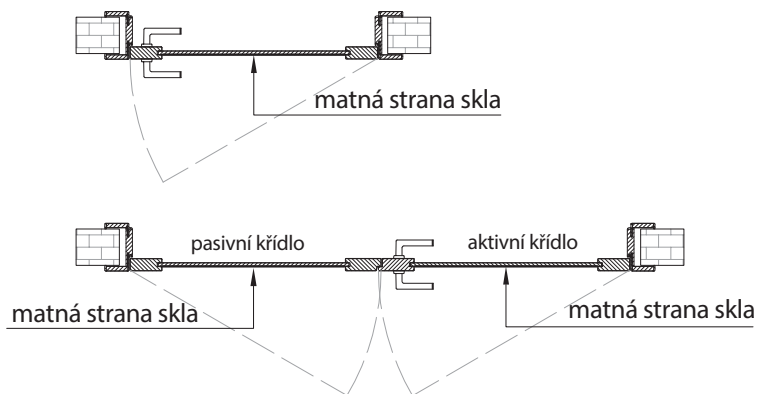

PL – Szyba w drzwiach	2
CZ – Skla ve dveřích	3
SK – Sklo vo dverách	4

Szyba w drzwiach

Zobacz z której strony znajduje się matowa strona szyby

DRZWI PRZYLGOWE

SKRZYDŁA Z ZAMKAMI: zamek bez otworu na klucz, zamek magnetyczny bez otworu na klucz, patent, zwykły, patent magnetyczny, klucz magnetyczny

SKRZYDŁA Z ZAMKAMI: zamek łazienkowy 6mm, zamek łazienkowy 4mm, zamek łazienkowy, nawiert fasolka, zamek łazienkowy magnetyczny

DRZWI BEZPRZYLGOWE

DRZWI SUWANE

Skla ve dveřích

Zjistí, kde se nachází matná strana skla.

■ DVEŘE POLODRÁŽKOVÉ

KŘÍDLA SE ZÁMKEM: zámek bez otvoru pro klíč, magnetický zám. bez otvoru pro klíč, pro vložku (PZ), dózický (BB), magnetický pro vložku (PZ), magnetický dózický (BB)

KŘÍDLA SE ZÁMKEM: zámek WC 6 mm, zámek WC 4mm, koupelnový 20x37, magnetický WC

■ DVEŘE BEZPOLODRÁŽKOVÉ

■ DVEŘE POSUVNÉ

Sklo vo dverách

Pozri, z ktorej strany sa nachádza matná strana skla

■ KRÍDLA SO ZÁMKAMI

záмок bez otvoru na kľúč, magnetický záмок bez otvoru na kľúč, patentový, obyčajný, patentový magnetický, magnetický na kľúč