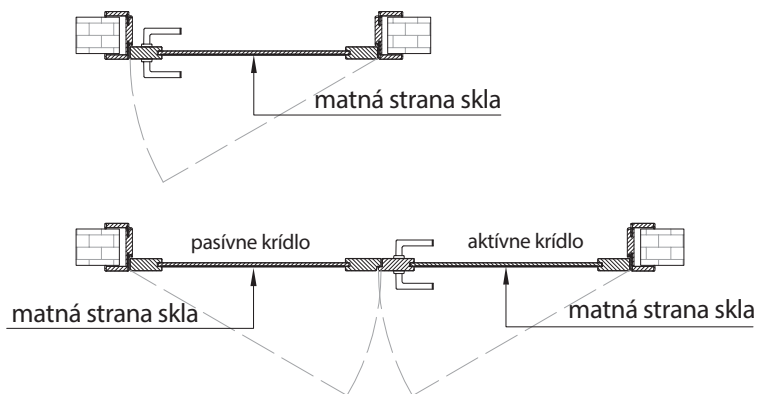

SKRZYDŁA Z ZAMKAMI: zamek łazienkowy 6mm, zamek łazienkowy 4mm, zamek łazienkowy, nawiert fasolka, zamek łazienkowy magnetyczny

DRZWI BEZPRZYLGOWE

DRZWI SUWANE

Skla ve dveřích

Zjistí, kde se nachází matná strana skla.

■ DVEŘE POLODRÁŽKOVÉ

KŘÍDLA SE ZÁMKEM: zámek bez otvoru pro klíč, magnetický zám. bez otvoru pro klíč, pro vložku (PZ), dózický (BB), magnetický pro vložku (PZ), magnetický dózický (BB)

KŘÍDLA SE ZÁMKEM: zámek WC 6 mm, zámek WC 4mm, koupelnový 20x37, magnetický WC

■ DVEŘE BEZPOLODRÁŽKOVÉ

■ DVEŘE POSUVNÉ

Sklo vo dverách

Pozri, z ktorej strany sa nachádza matná strana skla

■ KRÍDLA SO ZÁMKAMI

záмок bez otvoru na kľúč, magnetický záмок bez otvoru na kľúč, patentový, obyčajný, patentový magnetický, magnetický na kľúč

záмок kúpeľňový 6mm, kúpeľňový 4mm, kúpeľňový, návrt fazulka, kúpeľňový magnetický

■ BEZPOLODRÁŽKOVÉ DVERE

■ POSUVNÉ DVERE