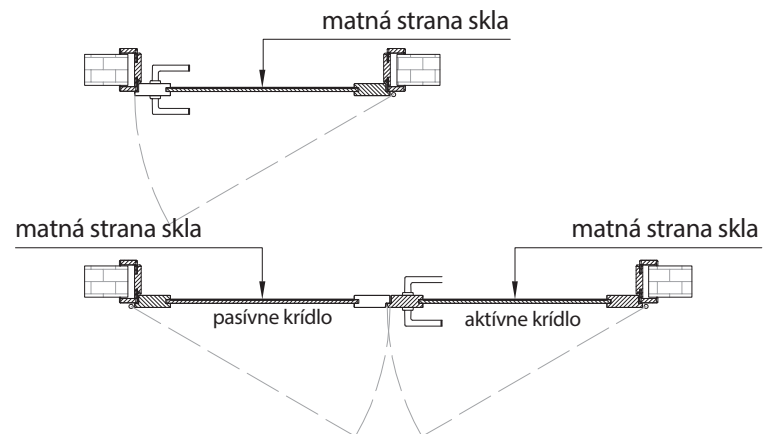

SKRZYDŁA Z ZAMKAMI: zamek łazienkowy 6mm, zamek łazienkowy 4mm, zamek łazienkowy, nawiert fasolka, zamek łazienkowy magnetyczny

DRZWI BEZPRZYLGOWE

DRZWI SUWANE

Skla ve dveřích

Zjistí, kde se nachází matná strana skla.

■ DVEŘE POLODRÁŽKOVÉ

KŘÍDLA SE ZÁMKEM: zámek bez otvoru pro klíč, magnetický zám. bez otvoru pro klíč, pro vložku (PZ), dózický (BB), magnetický pro vložku (PZ), magnetický dózický (BB)

KŘÍDLA SE ZÁMKEM: zámek WC 6 mm, zámek WC 4mm, koupelnový 20x37, magnetický WC

■ DVEŘE BEZPOLODRÁŽKOVÉ

■ DVEŘE POSUVNÉ

Sklo vo dverách

Pozri, z ktorej strany sa nachádza matná strana skla

■ KRÍDLA SO ZÁMKAMI

záмок bez otvoru na kľúč, magnetický záмок bez otvoru na kľúč, patentový, obyčajný, patentový magnetický, magnetický na kľúč

záмок kúpeľňový 6mm, kúpeľňový 4mm, kúpeľňový, návrt fazulka, kúpeľňový magnetický

■ BEZPOLODRÁŽKOVÉ DVERE

■ POSUVNÉ DVERE