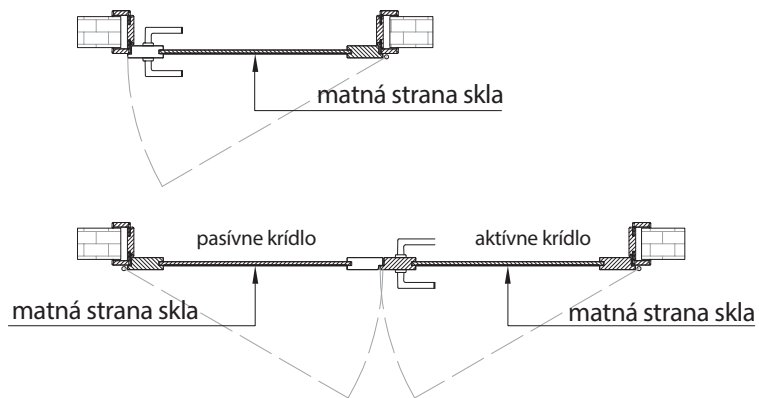

SKRZYDŁA Z ZAMKAMI: zamek łazienkowy 6mm, zamek łazienkowy 4mm, zamek łazienkowy, nawiert fasolka, zamek łazienkowy magnetyczny

DRZWI BEZPRZYLGOWE

DRZWI SUWANE

Skla ve dveřích

Zjistí, kde se nachází matná strana skla.

■ DVEŘE POLODRÁŽKOVÉ

KŘÍDLA SE ZÁMKEM: zámek bez otvoru pro klíč, magnetický zám. bez otvoru pro klíč, pro vložku (PZ), dózický (BB), magnetický pro vložku (PZ), magnetický dózický (BB)

KŘÍDLA SE ZÁMKEM: zámek WC 6 mm, zámek WC 4mm, koupelnový 20x37, magnetický WC

■ DVEŘE BEZPOLODRÁŽKOVÉ

■ DVEŘE POSUVNÉ

Sklo vo dverách

Pozri, z ktorej strany sa nachádza matná strana skla

■ KRÍDLA SO ZÁMKAMI

záмок bez otvoru na kľúč, magnetický záмок bez otvoru na kľúč, patentový, obyčajný, patentový magnetický, magnetický na kľúč

záмок kúpeľňový 6mm, kúpeľňový 4mm, kúpeľňový, návrt fazulka, kúpeľňový magnetický

■ BEZPOLODRÁŽKOVÉ DVERE

■ POSUVNÉ DVERE