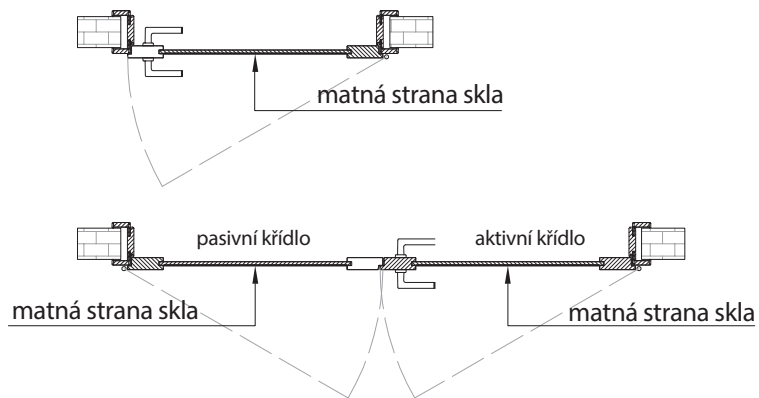

PL – Szyba w drzwiach	2
CZ – Skla ve dveřích	3
SK – Sklo vo dverách	4

Szyba w drzwiach

Zobacz z której strony znajduje się matowa strona szyby

DRZWI PRZYLGOWE

SKRZYDŁA Z ZAMKAMI: zamek bez otworu na klucz, zamek magnetyczny bez otworu na klucz, patent, zwykły, patent magnetyczny, klucz magnetyczny

SKRZYDŁA Z ZAMKAMI: zamek łazienkowy 6mm, zamek łazienkowy 4mm, zamek łazienkowy, nawiert fasolka, zamek łazienkowy magnetyczny

DRZWI BEZPRZYLGOWE

DRZWI SUWANE

Skla ve dveřích

Zjistí, kde se nachází matná strana skla.

■ DVEŘE POLODRÁŽKOVÉ

KŘÍDLA SE ZÁMKEM: zámek bez otvoru pro klíč, magnetický zám. bez otvoru pro klíč, pro vložku (PZ), dózický (BB), magnetický pro vložku (PZ), magnetický dózický (BB)

KŘÍDLA SE ZÁMKEM: zámek WC 6 mm, zámek WC 4mm, koupelnový 20x37, magnetický WC

■ DVEŘE BEZPOLODRÁŽKOVÉ

■ DVEŘE POSUVNÉ

Sklo vo dverách

Pozri, z ktorej strany sa nachádza matná strana skla

■ KRÍDLA SO ZÁMKAMI

záмок bez otvoru na kľúč, magnetický záмок bez otvoru na kľúč, patentový, obyčajný, patentový magnetický, magnetický na kľúč