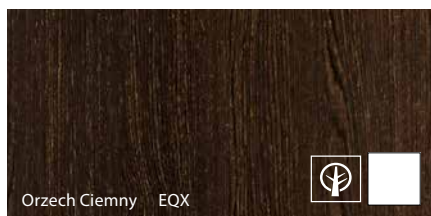

# Próbki kolorów *zaznacz swój ulubiony kolor* →

ECONOMIC

STANDARD

STANDARS PLUS

PREMIUM

PROFESSIONAL

EXTREME

## Okleina Naturalna Select ★★★★★☆

Dąb MDX

Dąb Bielony EDX

Wenge MNX

Orzech Amerykański MOX

Orzech Ciemny EQX

Orzech Classic MQX

## Okleina Naturalna Satin ★★★★★☆

Tabacco NTC

Mocca NMO

Nero NNE