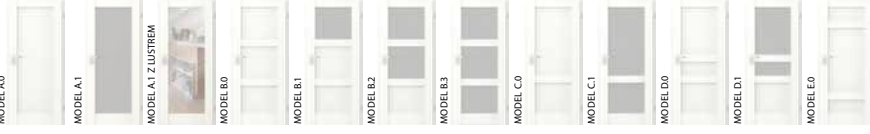

**UWAGA!** Ze względu na indywidualne ustawienia monitorów i drukarek, kolory mogą różnić się od oryginału.

MINIMAX, Porta DECOR

LONDYN

WIEDŃ

Porta ROYAL

Porta PASKY

Porta GRANDE

Porta VECTOR