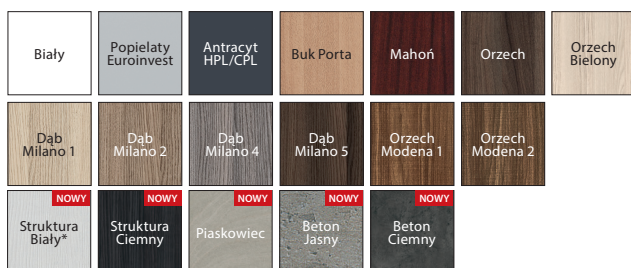

model 8

model 9

Okleina Drewnopodobna PCV ★★★★★

Dąb Złoty

Orzech

Nugat*

Nugat Ciemny

* do wyczerpania zapasów

intarsje 3

intarsje 4

intarsje 5

intarsje 6

Okleina Drewnopodobna PCV ★★★★★☆

* do wyczerpania zapasów

Okleina CPL HQ 0,2 lub 0,7 ★★★★★★

* kolor dostępny wyłącznie z ościeżnicą metalową

Z RAMKAMI

ramka 1

ramka 2

ramka 3
z panelem

ramka 4
z panelem

Okleina Naturalna Standard ★★★★★☆

OTWÓRZ SIĘ
NA MOŻLIWOŚCI

CENA
EKSPONOWANYCH
DRZWI