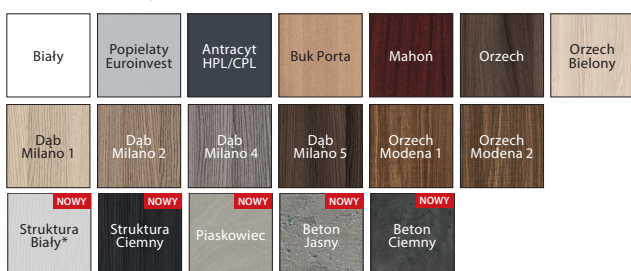

Okleina Portadecor ★★★★★☆

* do wyczerpania zapasów

Okleina Portasynchro 3D ★★★★★☆

Okleina Portaperfect 3D ★★★★★☆

Okleina Portadur ★★★★★☆

Okleina CPL HQ 0,2 ★★★★★☆

Okleina Naturalna Standard ★★★★★☆

Okleina Naturalna Satin ★★★★★☆