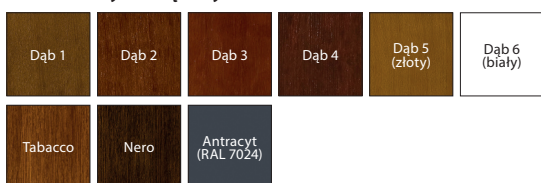

OTWÓRZ SIĘ
NA MOŻLIWOŚCI

CENA
EKSPONOWANYCH
DRZWI