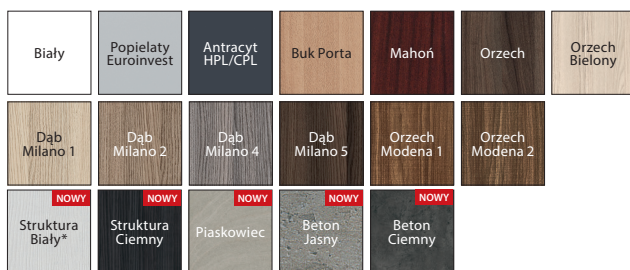

model 6

model 7

model 8

model 9

Okleina Drewnopodobna PCV ★★★★★☆

Dąb Żłoty

Orzech

Nugat*

Nugat
Ciemny

* do wyczerpania zapasów

OTWÓRZ SIĘ
NA MOŻLIWOŚCI

CENA
EKSPONOWANYCH
DRZWI

Drzwi wejściowe AGAT, OPAL, KWARC, GRANIT, GRANIT PS

PŁASKIE

Okleina Portasynchro 3D (tylko AGAT, OPAL, KWARC) ★★★★★☆

Okleina Portaperfect 3D (tylko AGAT, OPAL, KWARC) ★★★★★☆

Okleina Drewnopodobna PCV ★★★★★☆

* do wyczerpania zapasów

Okleina CPL HQ 0,2 lub 0,7 ★★★★★★

* kolor dostępny wyłącznie z ościeżnicą metalową

Okleina Naturalna Satin ★★★★★☆

Okleina Naturalna Standard ★★★★★☆