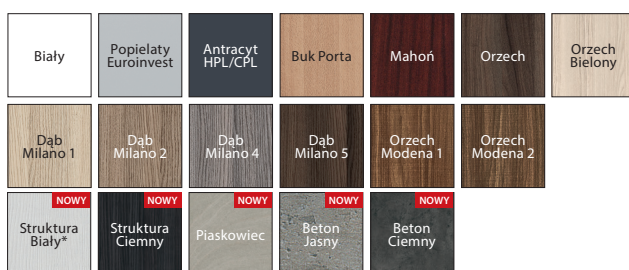

model 6

model 7

model 8

model 9

Okleina Drewnopodobna PCV ★★★★★

Dąb Złoty

Orzech

Nugat*

Nugat
Ciemny

* do wyczerpania zapasów

OTWÓRZ SIĘ
NA MOŻLIWOŚCI

CENA
EKSPONOWANYCH
DRZWI

Drzwi techniczne

Akustyczne 27 dB, 32 dB, 42 dB

Przeciwpożarowe EI 30, EI 60

PŁASKIE

Okleina Drewnopodobna PCV ★★★★★☆

* do wyczerpania zapasów

Okleina CPL HQ 0,2 lub 0,7 ★★★★★★

* kolor dostępny wyłącznie z ościeżnicą metalową

Okleina Naturalna Satin ★★★★★☆

Okleina Naturalna Standard ★★★★★☆