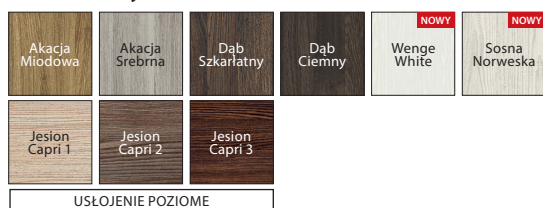

USŁOJENIE POZIOME

Okleina Portaperfect 3D ★★★★★☆

Okleina Portadur ★★★★★☆

Okleina Portacortex ★★★★★☆

* do wyczerpania zapasów

Okleina CPL HQ 0,2 ★★★★★☆

Okleina Naturalna Standard ★★★★★☆

Okleina Naturalna Satin ★★★★★☆