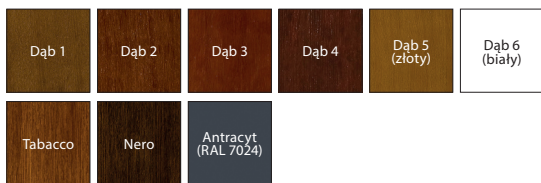

OTWÓRZ SIĘ
NA MOŻLIWOŚCI

CENA
EKSPONOWANYCH
DRZWI