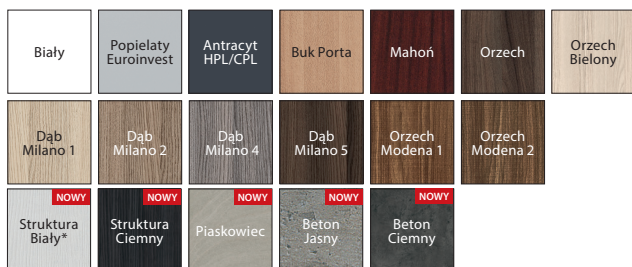

* do wyczerpania zapasów

OTWÓRZ SIĘ
NA MOŻLIWOŚCI

CENA
EKSPONOWANYCH
DRZWI

Drzwi wejściowe AGAT, OPAL, KWARC, GRANIT, GRANIT PS

Z INTARSJAMI

intarsje 1

intarsje 2*

intarsje 3

intarsje 4

intarsje 5

intarsje 6

*Model Intarsje 2 niedostępny w okleinach syntetycznych.

Okleina Portasynchro 3D (tylko AGAT, OPAL, KWARC) ★★★★★☆

Okleina Portaperfect 3D (tylko AGAT, OPAL, KWARC) ★★★★★☆

Okleina Drewnopodobna PCV ★★★★★☆

* do wyczerpania zapasów

Okleina CPL HQ 0,2 lub 0,7 ★★★★★★

* kolor dostępny wyłącznie z ościeżnicą metalową

Okleina Naturalna Satin ★★★★★☆

Okleina Naturalna Standard ★★★★★☆

Okleina Naturalna Select ★★★★★☆

CENA
EKSPONOWANYCH
DRZWI