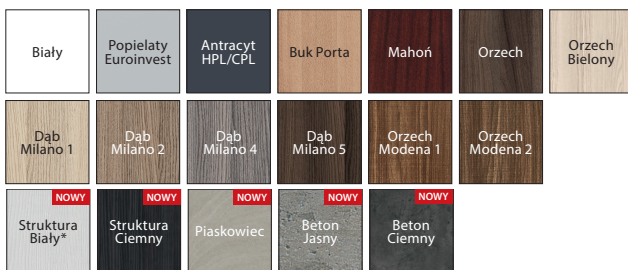

Okleina Portaperfect 3D ★★★★★☆

Okleina Portadur ★★★★★☆

Okleina CPL HQ 0,2 ★★★★★☆

Okleina Naturalna Standard ★★★★★☆

Okleina Naturalna Satin ★★★★★☆

Okleina Naturalna Select ★★★★★☆

CENA
EKSPONOWANYCH
DRZWI

System przesuwny ALU