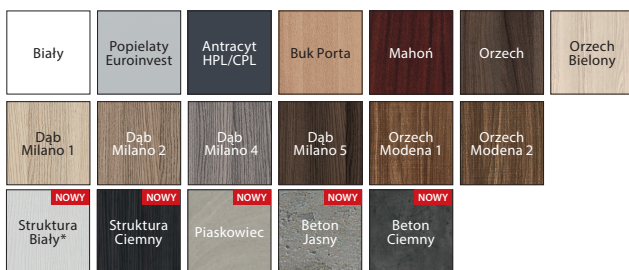

Okleina Drewnopodobna PCV ★★★★★☆

* do wyczerpania zapasów

Okleina CPL HQ 0,2 lub 0,7 ★★★★★★

* kolor dostępny wyłącznie z ościeżnicą metalową

Okleina Naturalna Satin ★★★★★☆

Okleina Naturalna Standard ★★★★★☆

Okleina Naturalna Select ★★★★★☆

OTWÓRZ SIĘ
NA MOŻLIWOŚCI

CENA
EKSPONOWANYCH
DRZWI

Drzwi techniczne Przeciwpożarowe EI 30, EI 60

płaskie

model 2
(EI 60)

model 3
(EI 30, EI 30 soft)

przykłady przeszkleń
w ofercie kontraktowej

Okleina Portasynchro 3D (tylko AGAT, OPAL, KWARC) ★★★★★☆

Okleina Portaperfect 3D (tylko AGAT, OPAL, KWARC) ★★★★★☆

Okleina Drewnopodobna PCV ★★★★★☆

* do wyczerpania zapasów

Okleina CPL HQ 0,2 lub 0,7 ★★★★★★

* kolor dostępny wyłącznie z ościeżnicą metalową

Okleina Naturalna Satin ★★★★★☆

Okleina Naturalna Standard ★★★★★☆

Okleina Naturalna Select ★★★★★☆

Drzwi techniczne ENDURO

pełne

model 1

model 2