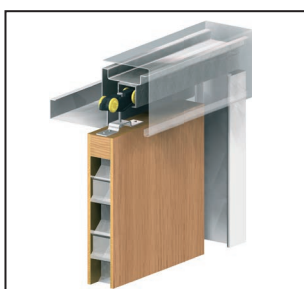

Okleina Naturalna Standard ★★★★★☆

Okleina Naturalna Satin ★★★★★☆

Okleina Naturalna Select ★★★★★☆

CENA
EKSPONOWANYCH
DRZWI

System przesuwny METAL

System ścienny

Kompletny zestaw składa się z:

- systemu ściennego
- skrzydła (w wersji wykonania „przesuwne”)
- ościeżnicy metalowej Kątowej Dużej składanej o szerokości profilu 100 mm, wykonanej w wersji „tunel”