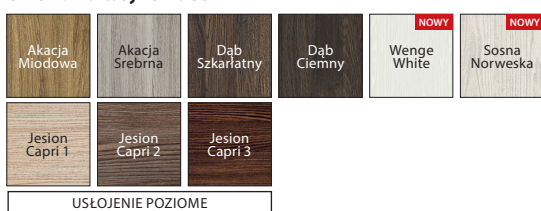

Okleina Portasynchro 3D ★★★★★☆