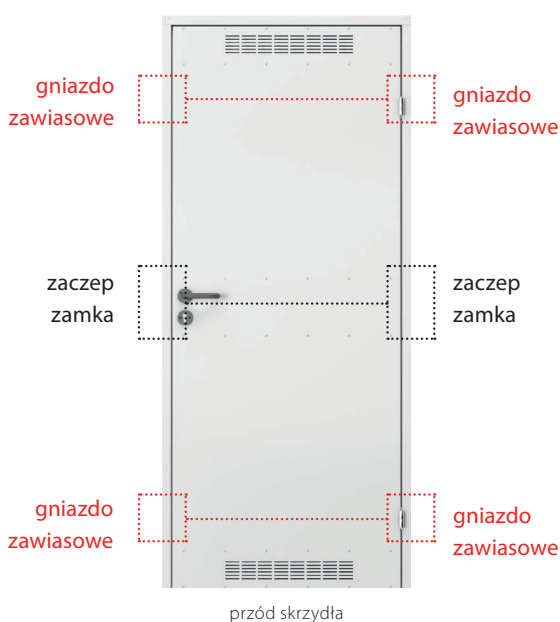

Uniwersalne drzwi do pomieszczeń gospodarczych

prawe czy lewe?
uniwersalne!