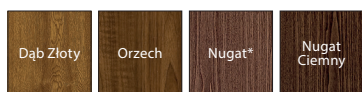

intarsje 3

intarsje 4

intarsje 5

intarsje 6

Okleina Drewnopodobna PCV ★★★★★☆

* do wyczerpania zapasów

Okleina CPL HQ 0,2 lub 0,7 ★★★★★★

* kolor dostępny wyłącznie z ościeżnicą metalową