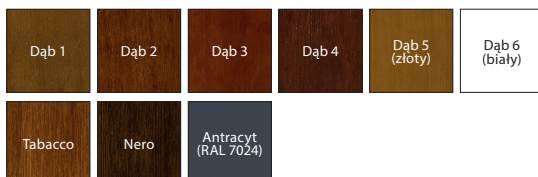

NAŚWIETLE LEWE
do drzwi prawych

NAŚWIETLE PRAWO PEŁNE
do drzwi prawych

Stronę naświetla określamy
patrząc od strony
widoczności zawiasów.

Lakier Wodny Zewnętrzny ★★★★★☆

OTWÓRZ SIĘ
NA MOŻLIWOŚCI

CENA
EKSPONOWANYCH
DRZWI