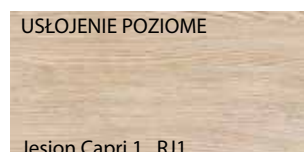

## Okleina Portasynchro 3D

Akacja Miodowa RAM

Akacja Srebrna RAS

Dąb Szkarłatny RDS

Dąb Ciemny RDC

Sosna Norweska RSN

Wenge White RNS

USŁOJENIE POZIOME