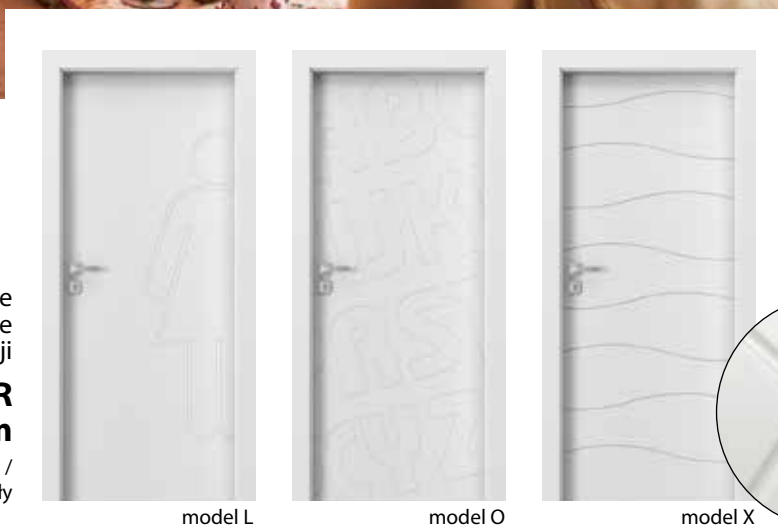

wybrane modele z kolekcji

Porta VECTOR Premium

Lakier Premium / Biały

model L

model O

model X

ZBLIŻENIE
NA FREZ

Porta VECTOR Premium

Przykładowy komplet bezprzylgowy:
skrzydło (399 zł) + ościeżnica PS Elegance (504 zł)
+ klamka Next (74 zł) = 977 zł*

* Cena netto

ZOBACZ WSZYSTKIE KOLORY W KTÓRYCH DOSTĘPNA JEST KOLEKCJA OD STR. 24-25 ▶
ZOBACZ WSZYSTKIE MODELE Z TEJ KOLEKCJI OD STR. 20-23 ▶