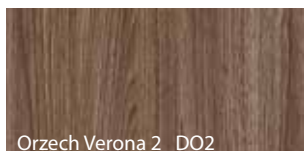

## Okleina Portadecor

Biały DBI

Popielaty Euroinvest DPO

Buk Bawaria DUV

Wiśnia DWI

Orzech Bielony DOB

Wenge DNG

Orzech Verona 2 DO2