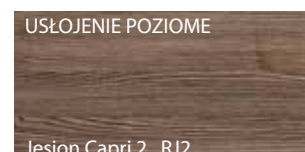

Jesion Capri 2 RJ2