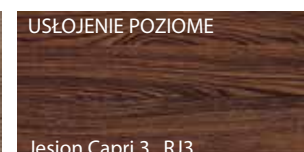

Jesion Capri 3 RJ3