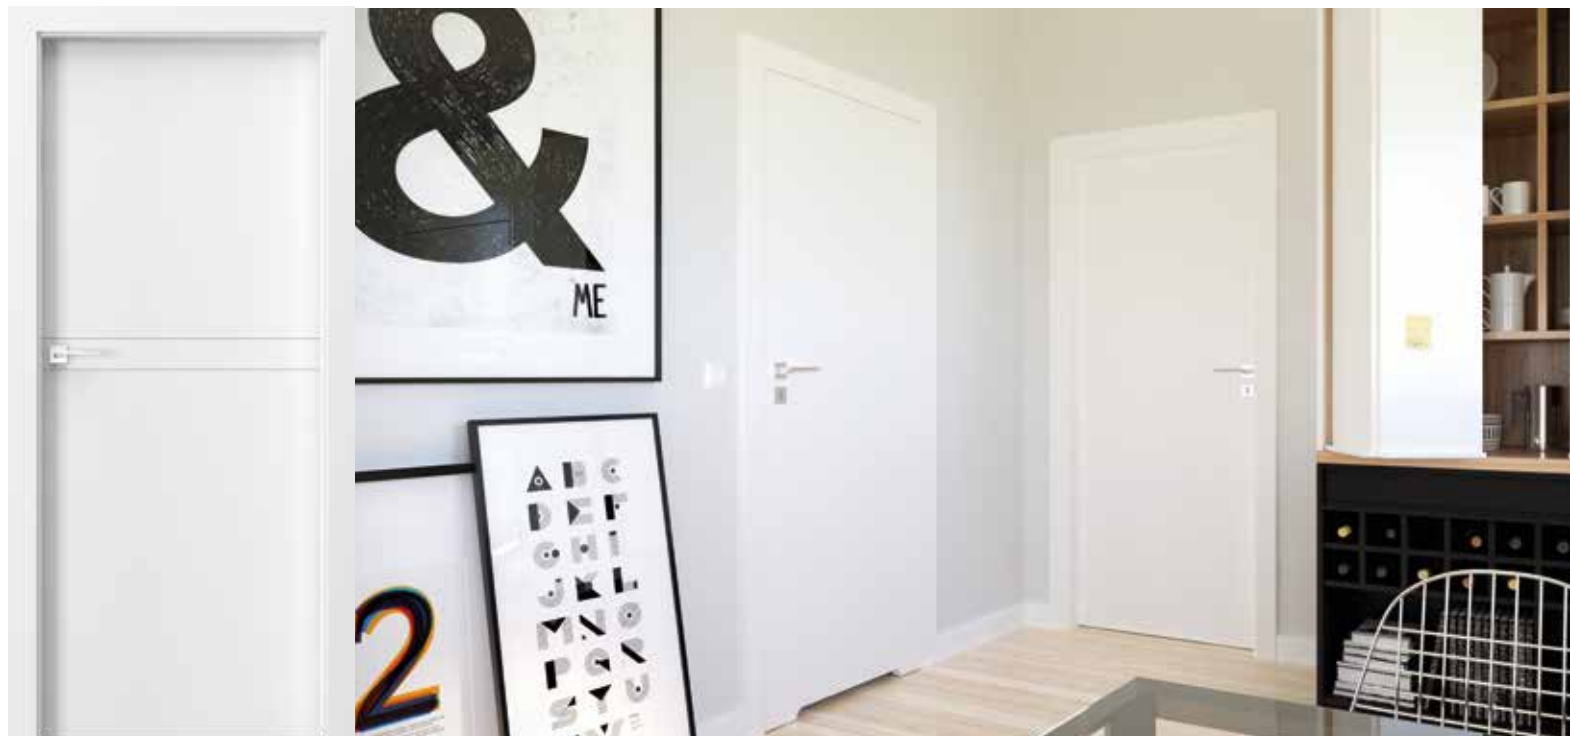

#### Porta DESIRE model 4 kolor Farba Akrylowa UV / Biel Klasyczna

Skrzydło Desire 4 zostało stworzone z myślą o nowoczesnych i industrialnych wnętrzach. Jego prosta forma świetnie wpisze się w minimalistyczną koncepcję białej przestrzeni, a srebrne intarsje podkreślą jego oryginalność.