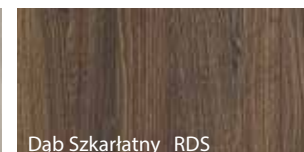

Dąb Szkarłatny RDS