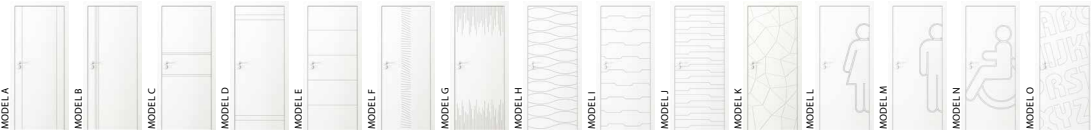

UWAGA! Wybrane skrzydła drzwiowe w okleinach naturalnych możliwe do wykonania w pionowym lub poziomym układzie usłojenia.

MINIMAX, Porta DECOR

LONDYN

WIEDŃ

Porta ROYAL

Porta PASKY

Porta GRANDE

Porta VECTOR