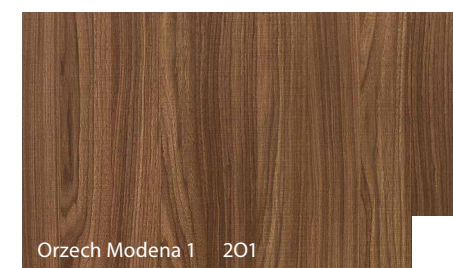

Okleina Portaperfect 3D ★★★★★☆

Okleina CPL HQ 0,2 ★★★★★☆

Blacha Stalowa Laminowana PCV ★★★★★☆

Okleina HPL i CPL 0,7 ★★★★★★

 Antracyt CPL dostępny przez Porta KONTRAKT

Charakterystyka oklein HPL i CPL na www.porta.com.pl/dm/charakterystykaHPLCPL.pdf
** oznaczenie HPL/CPL wprowadzono z uwagi na dedykowaną farbę proszkową Antracyt HPL/CPL