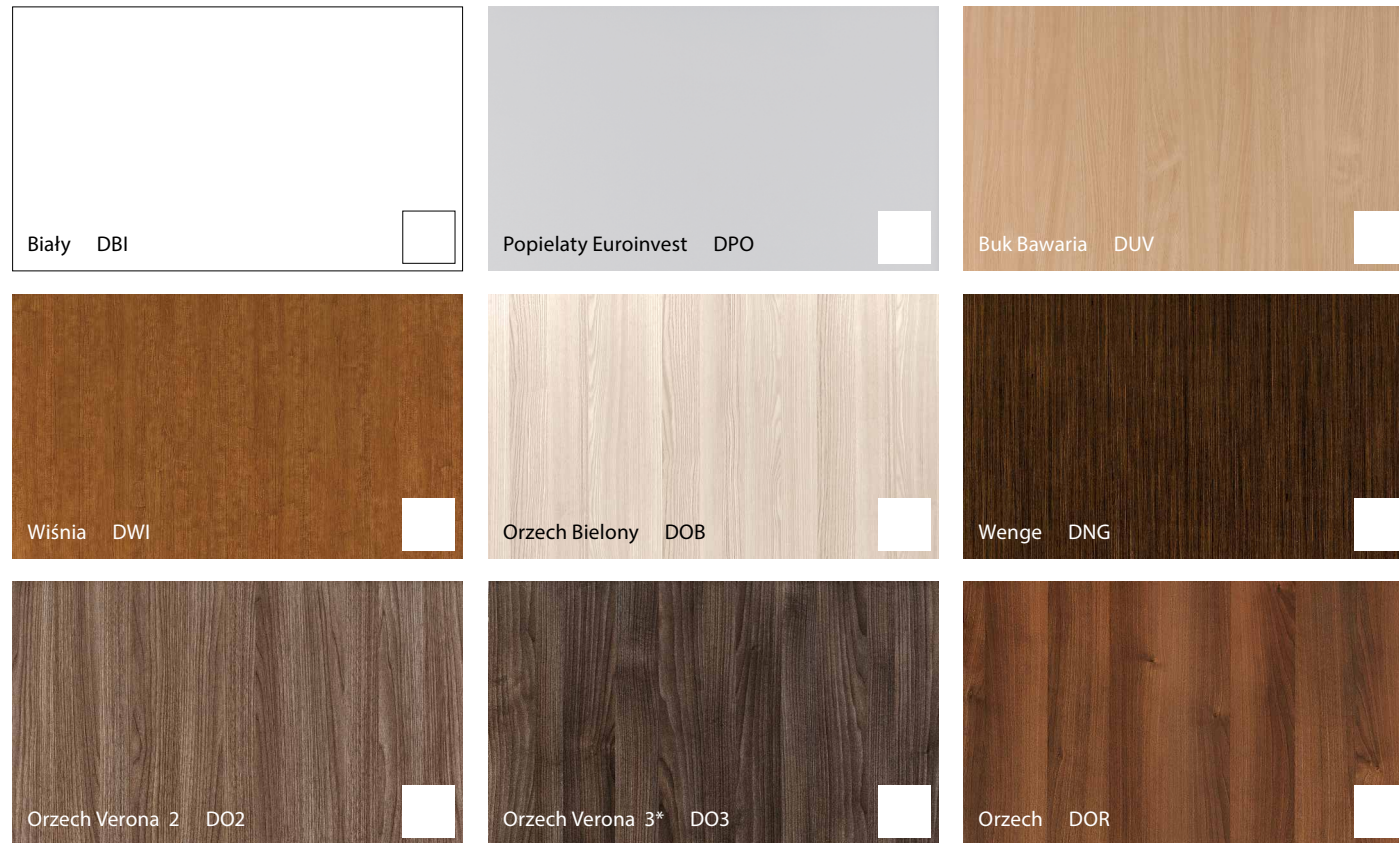

OTWÓRZ SIĘ NA KOLORY

kollekcja **Porta FIT**, dąb ciemny

kollekcja **Porta GRANDE**, RAL 3020

kollekcja **Porta VECTOR**, RAL 6018

kollekcja **Porta NOVA**, akacja miodowa

Kolory z palety RAL

Okleina Portadecor

* do wyczerpania zapasów

Okleina Portacortex

Farba Akrylowa

Okleina Super Matt

Okleina Portasynchro 3D

Okleina Portadur

Farba Akrylowa UV ★★★★★☆

Okleina Drewnopodobna PCV ★★★★★☆

Okleina Portaperfect 3D ★★★★★☆

Okleina CPL HQ 0,2 ★★★★★☆

Blacha Stalowa Laminowana PCV ★★★★★☆

Okleina HPL i CPL 0,7 ★★★★★★

 Antracyt CPL dostępny przez Porta KONTRAKT

Charakterystyka oklein HPL i CPL na www.porta.com.pl/dm/charakterystykaHPLCPL.pdf
** oznaczenie HPL/CPL wprowadzono z uwagi na dedykowaną farbę proszkową Antracyt HPL/CPL

Stal ★★★★★★

Farba Poliestrowa ★★★★★☆

Okleina Naturalna Standard ★★★★★☆

* ND1 – NBI okleina Dąb w wersji „pasiak”
KD1 – KBI okleina Dąb w wersji „kwiat”

Okleina Naturalna Select ★★★★★☆

Unikalne Okleiny Naturalne (Villadora) ★★★★★☆