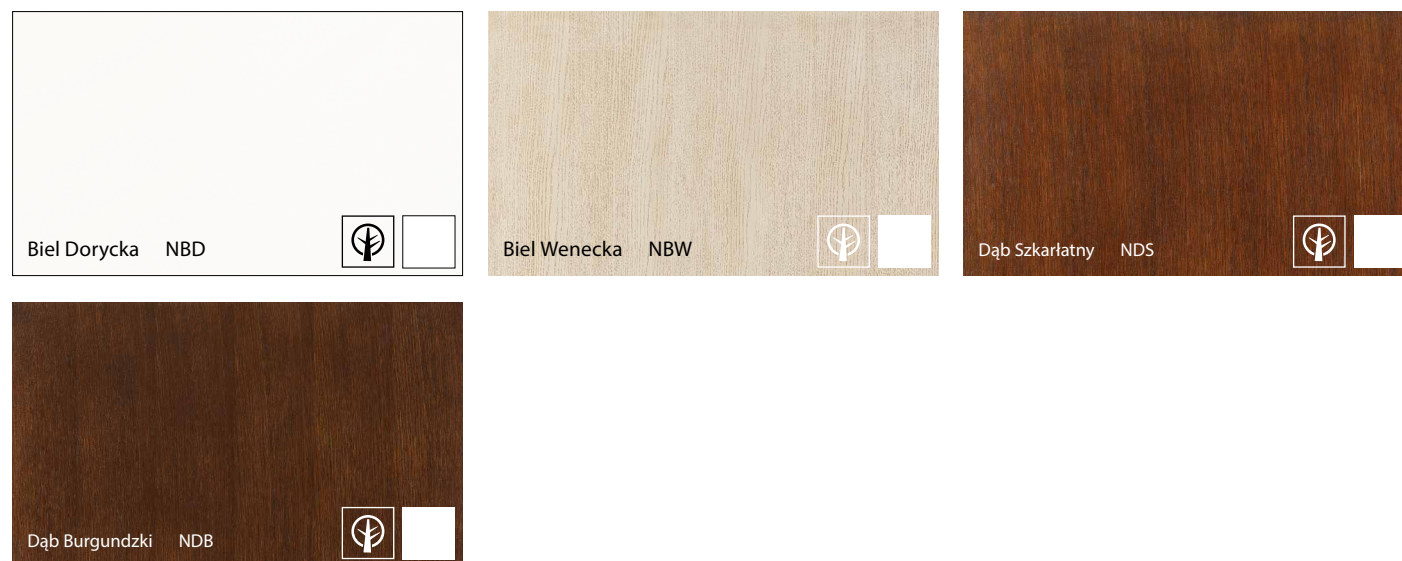

Stal ★★★★★★

Farba Poliestrowa ★★★★★☆

Okleina Naturalna Standard ★★★★★☆

* ND1 – NBI okleina Dąb w wersji „pasiak”
KD1 – KBI okleina Dąb w wersji „kwiat”

Okleina Naturalna Select ★★★★★☆

Unikalne Okleiny Naturalne (Villadora) ★★★★★☆

Okleina Naturalna Satin ★★★★★☆

Lakier Wodny Zewnętrzny ★★★★★☆

*** Symbol Z dotyczy kolekcji drzwi zewnętrznych Eco.

Okleina Naturalna Retro ★★★★★☆

UWAGA! Wybrane skrzydła drzwiowe w okleinach naturalnych możliwe do wykonania w pionowym lub poziomym układzie usłojenia.