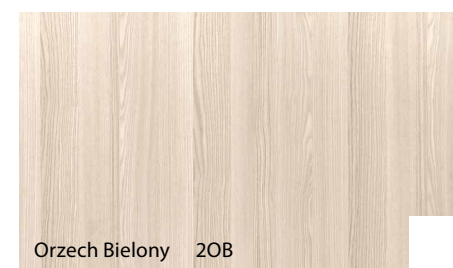

* do wyczerpania zapasów

Okleina Portacortex

Farba Akrylowa

Okleina Super Matt

Okleina Portasynchro 3D

Okleina Portadur

Farba Akrylowa UV ★★★★★☆

Okleina Drewnopodobna PCV ★★★★★☆

Okleina Portaperfect 3D ★★★★★☆

Okleina CPL HQ 0,2 ★★★★★☆

Blacha Stalowa Laminowana PCV ★★★★★☆

Okleina HPL i CPL 0,7 ★★★★★★

 Antracyt CPL dostępny przez Porta KONTRAKT

Charakterystyka oklein HPL i CPL na www.porta.com.pl/dm/charakterystykaHPLCPL.pdf
** oznaczenie HPL/CPL wprowadzono z uwagi na dedykowaną farbę proszkową Antracyt HPL/CPL