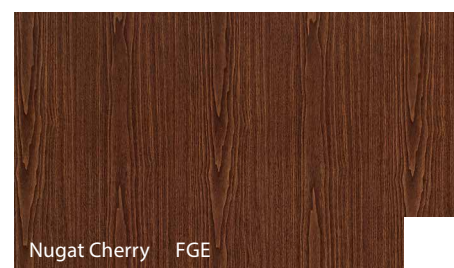

Okleina Portaperfect 3D ★★★★★☆

Okleina CPL HQ 0,2 ★★★★★☆

Blacha Stalowa Laminowana PCV ★★★★★☆

Okleina HPL i CPL 0,7 ★★★★★★

 Antracyt CPL dostępny przez Porta KONTRAKT

Charakterystyka oklein HPL i CPL na www.porta.com.pl/dm/charakterystykaHPLCPL.pdf
** oznaczenie HPL/CPL wprowadzono z uwagi na dedykowaną farbę proszkową Antracyt HPL/CPL

Stal ★★★★★★

Farba Poliestrowa ★★★★★☆

Okleina Naturalna Standard ★★★★★☆

* ND1 – NBI okleina Dąb w wersji „pasiak”
KD1 – KBI okleina Dąb w wersji „kwiat”

Okleina Naturalna Select ★★★★★☆

Unikalne Okleiny Naturalne (Villadora) ★★★★★☆