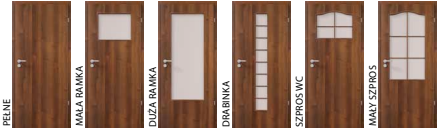

Okleina Naturalna Satin ★★★★★☆

Lakier Wodny Zewnętrzny ★★★★★☆

*** Symbol Z dotyczy kolekcji drzwi zewnętrznych Eco.

Okleina Naturalna Retro ★★★★★☆

UWAGA! Wybrane skrzydła drzwiowe w okleinach naturalnych możliwe do wykonania w pionowym lub poziomym układzie usłojenia.

UWAGA! Wybrane skrzydła drzwiowe w okleinach naturalnych możliwe do wykonania w pionowym lub poziomym układzie usłojenia.

MINIMAX, Porta DECOR

LONDYN

WIEDŃ

Porta ROYAL

Porta PASKY

Porta GRANDE

Porta VECTOR