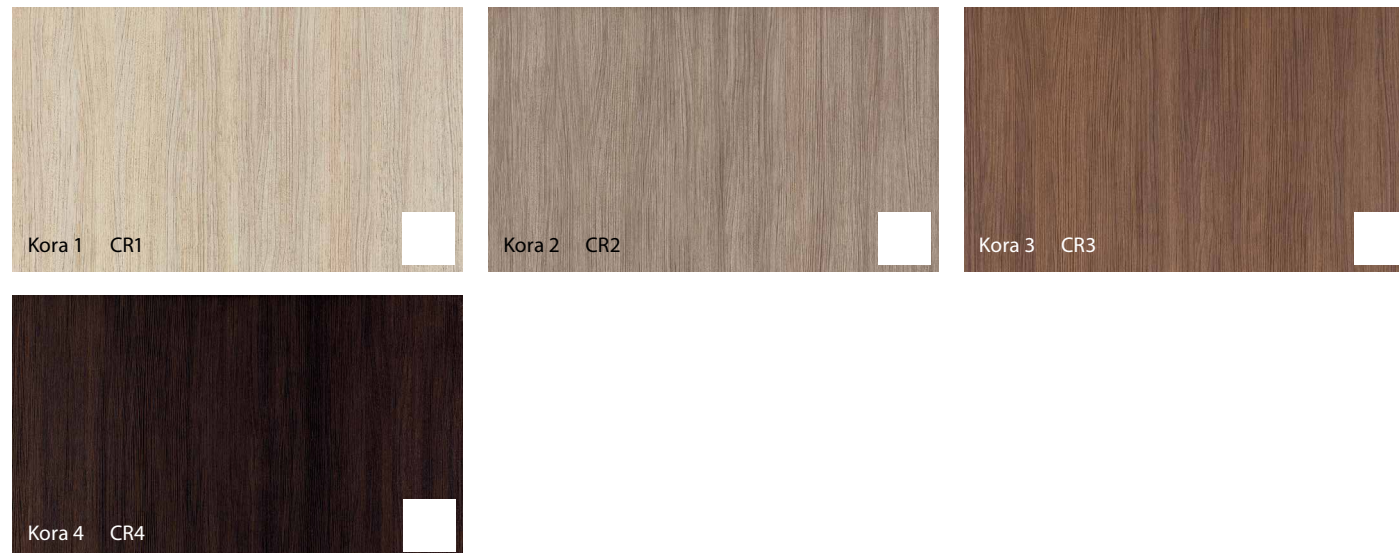

Okleina Portacortex