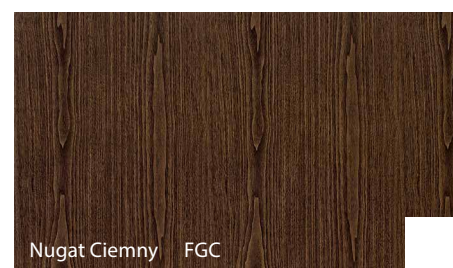

* do wyczerpania zapasów

Okleina Portacortex

Farba Akrylowa

Okleina Super Matt

Okleina Portasynchro 3D

Okleina Portadur

Farba Akrylowa UV ★★★★★☆

Okleina Drewnopodobna PCV ★★★★★☆

Okleina Portaperfect 3D ★★★★★☆

Okleina CPL HQ 0,2 ★★★★★☆

Blacha Stalowa Laminowana PCV ★★★★★☆

Okleina HPL i CPL 0,7 ★★★★★★

 Antracyt CPL dostępny przez Porta KONTRAKT

Charakterystyka oklein HPL i CPL na www.porta.com.pl/dm/charakterystykaHPLCPL.pdf
** oznaczenie HPL/CPL wprowadzono z uwagi na dedykowaną farbę proszkową Antracyt HPL/CPL

Stal ★★★★★★

Farba Poliestrowa ★★★★★☆

Okleina Naturalna Standard ★★★★★☆

* ND1 – NBI okleina Dąb w wersji „pasiak”
KD1 – KBI okleina Dąb w wersji „kwiat”

Okleina Naturalna Select ★★★★★☆

Unikalne Okleiny Naturalne (Villadora) ★★★★★☆