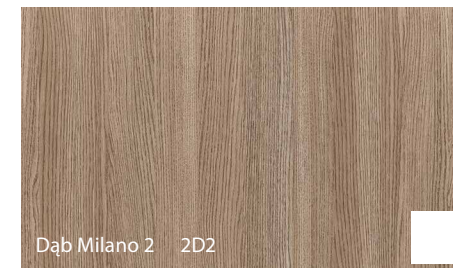

Okleina Portaperfect 3D ★★★★★☆

Okleina CPL HQ 0,2 ★★★★★☆

Blacha Stalowa Laminowana PCV ★★★★★☆

Okleina HPL i CPL 0,7 ★★★★★★

 Antracyt CPL dostępny przez Porta KONTRAKT

Charakterystyka oklein HPL i CPL na www.porta.com.pl/dm/charakterystykaHPLCPL.pdf
** oznaczenie HPL/CPL wprowadzono z uwagi na dedykowaną farbę proszkową Antracyt HPL/CPL