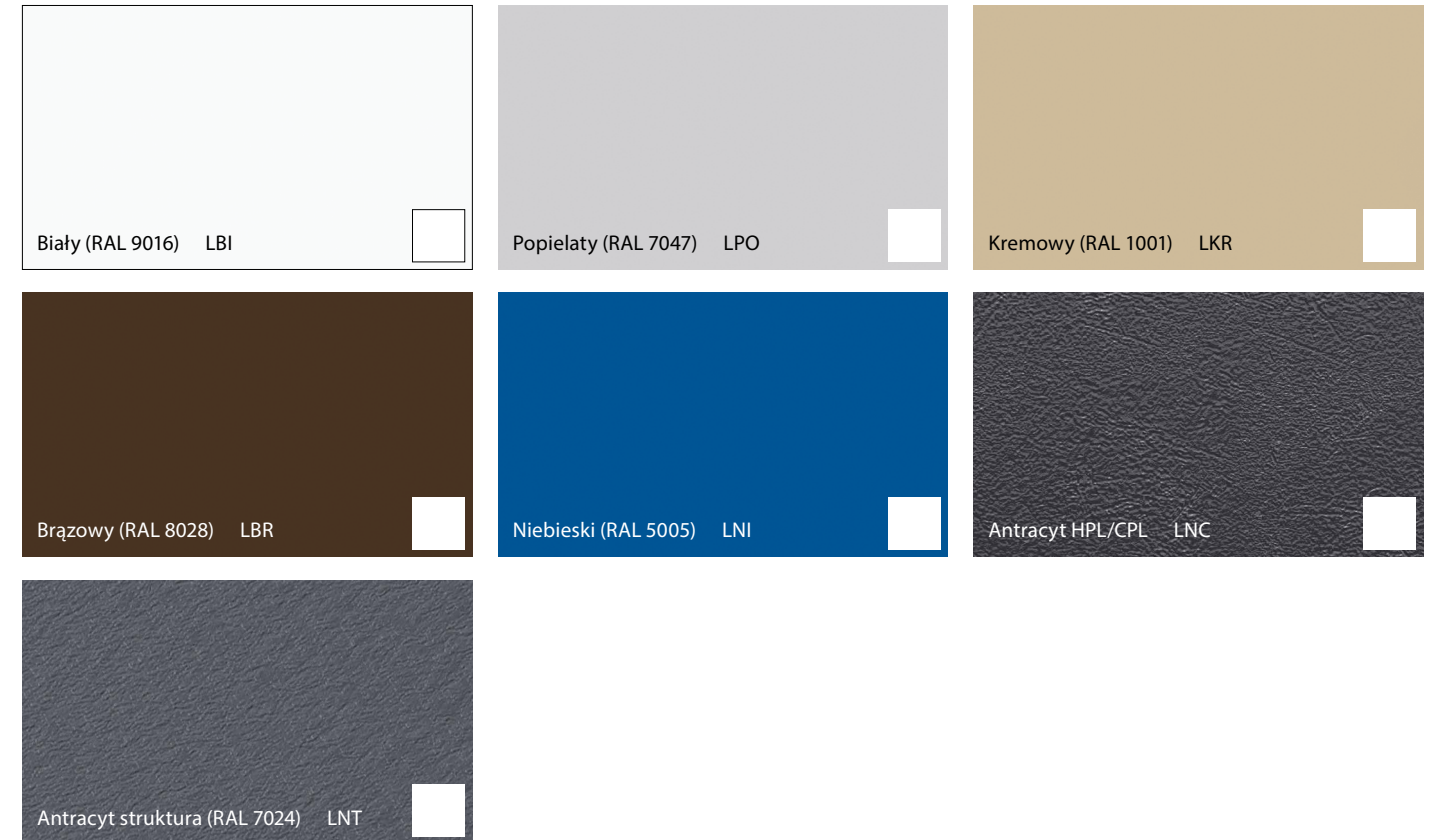

Okleina Portaperfect 3D ★★★★★☆

Okleina CPL HQ 0,2 ★★★★★☆

Blacha Stalowa Laminowana PCV ★★★★★☆

Okleina HPL i CPL 0,7 ★★★★★★

 Antracyt CPL dostępny przez Porta KONTRAKT

Charakterystyka oklein HPL i CPL na www.porta.com.pl/dm/charakterystykaHPLCPL.pdf
** oznaczenie HPL/CPL wprowadzono z uwagi na dedykowaną farbę proszkową Antracyt HPL/CPL

Stal ★★★★★★

Farba Poliestrowa ★★★★★☆

Okleina Naturalna Standard ★★★★★☆

* ND1 – NBI okleina Dąb w wersji „pasiak”
KD1 – KBI okleina Dąb w wersji „kwiat”

Okleina Naturalna Select ★★★★★☆

Unikalne Okleiny Naturalne (Villadora) ★★★★★☆