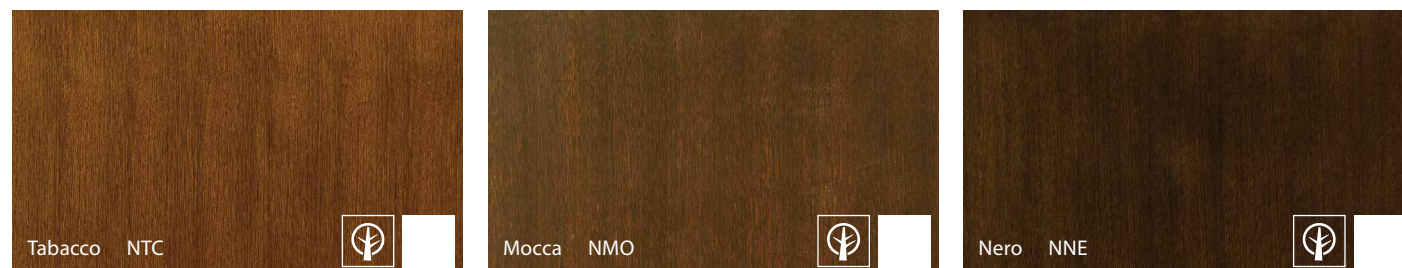

Stal ★★★★★★

Farba Poliestrowa ★★★★★☆

Okleina Naturalna Standard ★★★★★☆

* ND1 – NBI okleina Dąb w wersji „pasiak”
KD1 – KBI okleina Dąb w wersji „kwiat”

Okleina Naturalna Select ★★★★★☆

Unikalne Okleiny Naturalne (Villadora) ★★★★★☆

Okleina Naturalna Satin ★★★★★☆

Lakier Wodny Zewnętrzny ★★★★★☆

*** Symbol Z dotyczy kolekcji drzwi zewnętrznych Eco.

Okleina Naturalna Retro ★★★★★☆

UWAGA! Wybrane skrzydła drzwiowe w okleinach naturalnych możliwe do wykonania w pionowym lub poziomym układzie usłojenia.