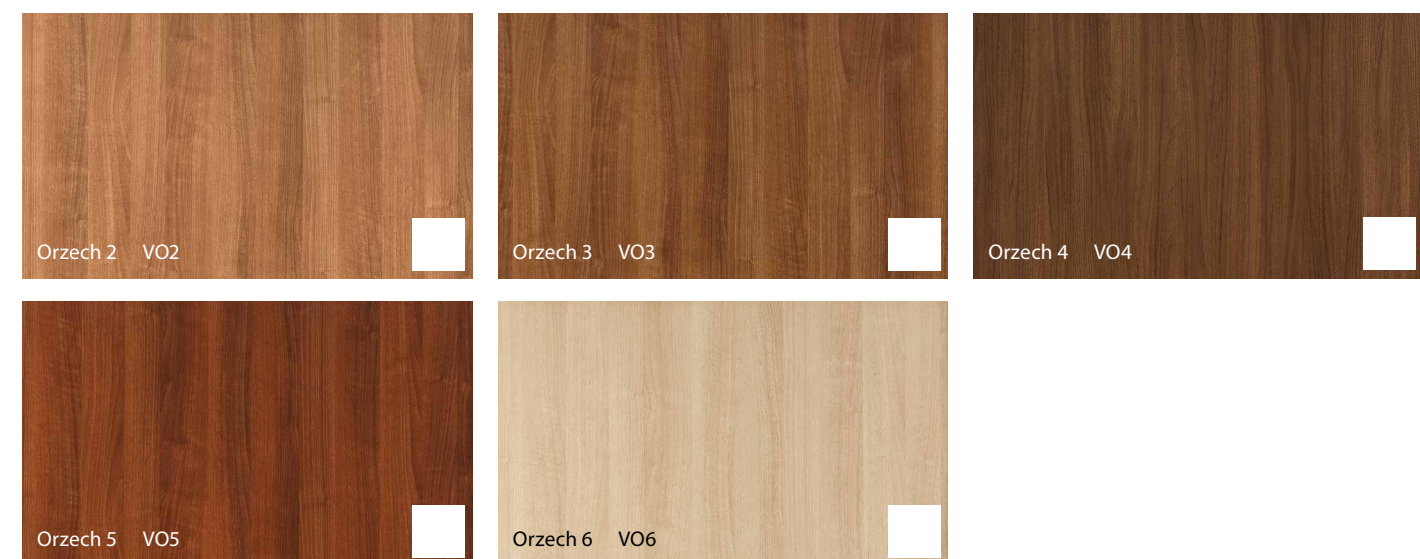

OTWÓRZ SIĘ NA KOLORY

kollekcja **Porta FIT**, dąb ciemny

kollekcja **Porta GRANDE**, RAL 3020

kollekcja **Porta VECTOR**, RAL 6018

kollekcja **Porta NOVA**, akacja miodowa

Kolory z palety RAL

Okleina Portadecor

* do wyczerpania zapasów

Okleina Portacortex

Farba Akrylowa

Okleina Super Matt

Okleina Portasynchro 3D

Okleina Portadur

Farba Akrylowa UV ★★★★★☆

Okleina Drewnopodobna PCV ★★★★★☆

Okleina Portaperfect 3D ★★★★★☆

Okleina CPL HQ 0,2 ★★★★★☆

Blacha Stalowa Laminowana PCV ★★★★★☆

Okleina HPL i CPL 0,7 ★★★★★★

 Antracyt CPL dostępny przez Porta KONTRAKT

Charakterystyka oklein HPL i CPL na www.porta.com.pl/dm/charakterystykaHPLCPL.pdf
** oznaczenie HPL/CPL wprowadzono z uwagi na dedykowaną farbę proszkową Antracyt HPL/CPL

Stal ★★★★★★

Farba Poliestrowa ★★★★★☆

Okleina Naturalna Standard ★★★★★☆

* ND1 – NBI okleina Dąb w wersji „pasiak”
KD1 – KBI okleina Dąb w wersji „kwiat”

Okleina Naturalna Select ★★★★★☆

Unikalne Okleiny Naturalne (Villadora) ★★★★★☆