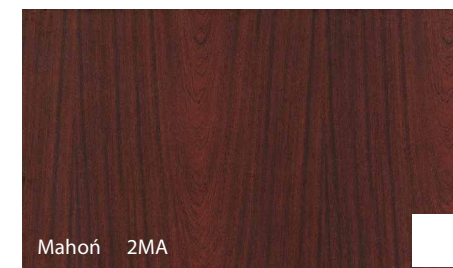

Okleina Portaperfect 3D ★★★★★☆

Okleina CPL HQ 0,2 ★★★★★☆

Blacha Stalowa Laminowana PCV ★★★★★☆

Okleina HPL i CPL 0,7 ★★★★★★

 Antracyt CPL dostępny przez Porta KONTRAKT

Charakterystyka oklein HPL i CPL na www.porta.com.pl/dm/charakterystykaHPLCPL.pdf
** oznaczenie HPL/CPL wprowadzono z uwagi na dedykowaną farbę proszkową Antracyt HPL/CPL