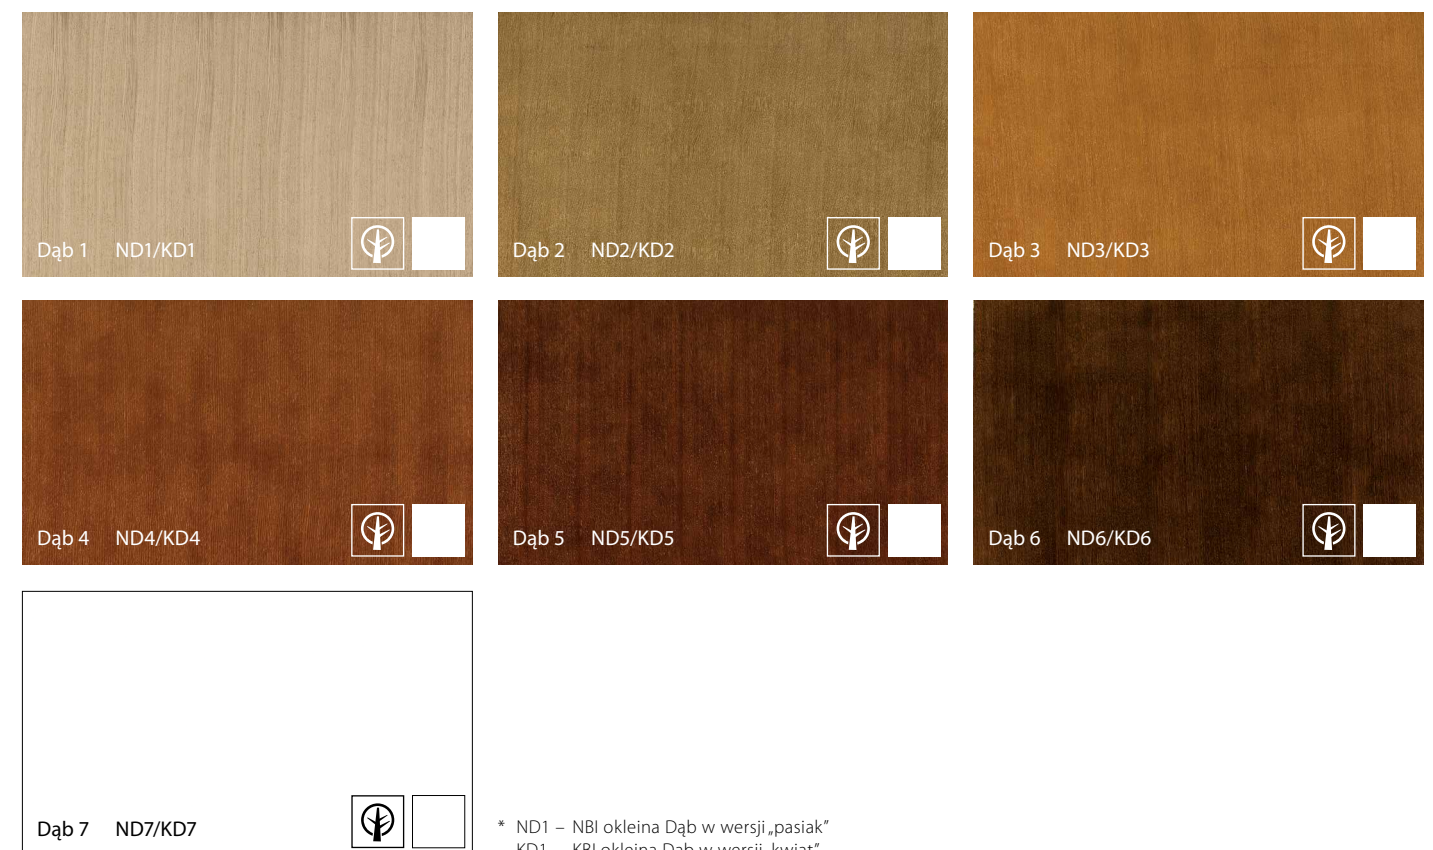

Okleina Portaperfect 3D ★★★★★☆

Okleina CPL HQ 0,2 ★★★★★☆

Blacha Stalowa Laminowana PCV ★★★★★☆

Okleina HPL i CPL 0,7 ★★★★★★

 Antracyt CPL dostępny przez Porta KONTRAKT

Charakterystyka oklein HPL i CPL na www.porta.com.pl/dm/charakterystykaHPLCPL.pdf
** oznaczenie HPL/CPL wprowadzono z uwagi na dedykowaną farbę proszkową Antracyt HPL/CPL

Stal ★★★★★★

Farba Poliestrowa ★★★★★☆

Okleina Naturalna Standard ★★★★★☆

* ND1 – NBI okleina Dąb w wersji „pasiak”
KD1 – KBI okleina Dąb w wersji „kwiat”

Okleina Naturalna Select ★★★★★☆

Unikalne Okleiny Naturalne (Villadora) ★★★★★☆