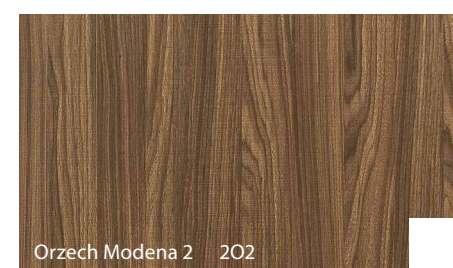

Okleina Portaperfect 3D ★★★★★☆

Okleina CPL HQ 0,2 ★★★★★☆

Blacha Stalowa Laminowana PCV ★★★★★☆

Okleina HPL i CPL 0,7 ★★★★★★

 Antracyt CPL dostępny przez Porta KONTRAKT

Charakterystyka oklein HPL i CPL na www.porta.com.pl/dm/charakterystykaHPLCPL.pdf
** oznaczenie HPL/CPL wprowadzono z uwagi na dedykowaną farbę proszkową Antracyt HPL/CPL