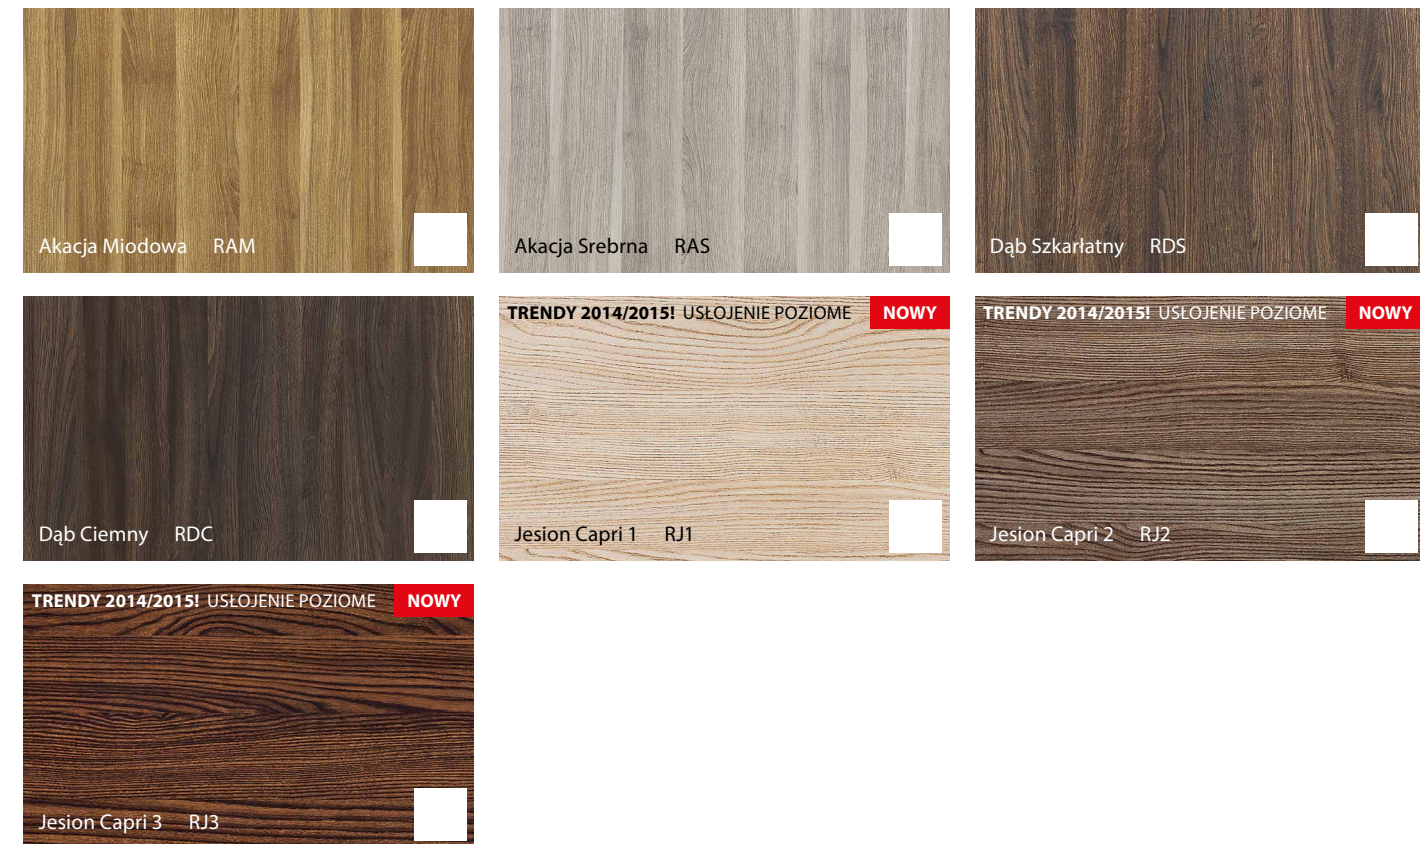

OTWÓRZ SIĘ NA KOLORY

kollekcja **Porta FIT**, dąb ciemny

kollekcja **Porta GRANDE**, RAL 3020

kollekcja **Porta VECTOR**, RAL 6018

kollekcja **Porta NOVA**, akacja miodowa

Kolory z palety RAL

Okleina Portadecor

* do wyczerpania zapasów

Okleina Portacortex

Farba Akrylowa

Okleina Super Matt

Okleina Portasynchro 3D

Okleina Portadur

Farba Akrylowa UV ★★★★★☆

Okleina Drewnopodobna PCV ★★★★★☆

Okleina Portaperfect 3D ★★★★★☆

Okleina CPL HQ 0,2 ★★★★★☆

Blacha Stalowa Laminowana PCV ★★★★★☆

Okleina HPL i CPL 0,7 ★★★★★★

 Antracyt CPL dostępny przez Porta KONTRAKT

Charakterystyka oklein HPL i CPL na www.porta.com.pl/dm/charakterystykaHPLCPL.pdf
** oznaczenie HPL/CPL wprowadzono z uwagi na dedykowaną farbę proszkową Antracyt HPL/CPL