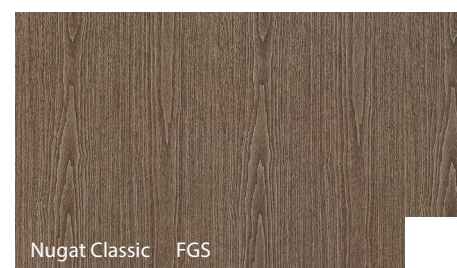

* do wyczerpania zapasów

Okleina Portacortex

Farba Akrylowa

Okleina Super Matt

Okleina Portasynchro 3D

Okleina Portadur

Farba Akrylowa UV ★★★★★☆

Okleina Drewnopodobna PCV ★★★★★☆

Okleina Portaperfect 3D ★★★★★☆

Okleina CPL HQ 0,2 ★★★★★☆

Blacha Stalowa Laminowana PCV ★★★★★☆

Okleina HPL i CPL 0,7 ★★★★★★

 Antracyt CPL dostępny przez Porta KONTRAKT

Charakterystyka oklein HPL i CPL na www.porta.com.pl/dm/charakterystykaHPLCPL.pdf
** oznaczenie HPL/CPL wprowadzono z uwagi na dedykowaną farbę proszkową Antracyt HPL/CPL

Stal ★★★★★★

Farba Poliestrowa ★★★★★☆

Okleina Naturalna Standard ★★★★★☆

* ND1 – NBI okleina Dąb w wersji „pasiak”
KD1 – KBI okleina Dąb w wersji „kwiat”

Okleina Naturalna Select ★★★★★☆

Unikalne Okleiny Naturalne (Villadora) ★★★★★☆