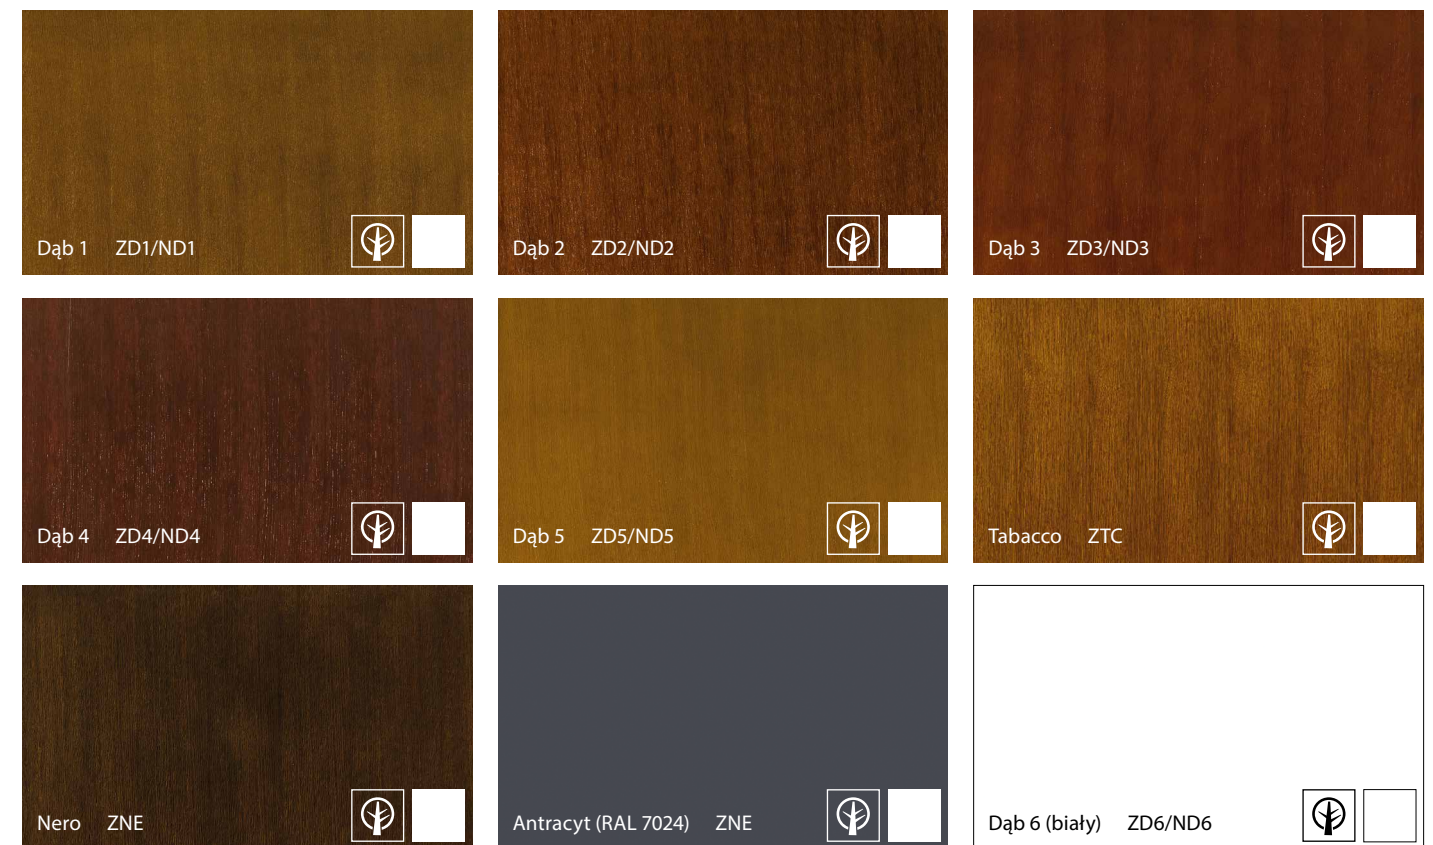

Okleina Portaperfect 3D ★★★★★☆

Okleina CPL HQ 0,2 ★★★★★☆

Blacha Stalowa Laminowana PCV ★★★★★☆

Okleina HPL i CPL 0,7 ★★★★★★

 Antracyt CPL dostępny przez Porta KONTRAKT

Charakterystyka oklein HPL i CPL na www.porta.com.pl/dm/charakterystykaHPLCPL.pdf
** oznaczenie HPL/CPL wprowadzono z uwagi na dedykowaną farbę proszkową Antracyt HPL/CPL

Stal ★★★★★★

Farba Poliestrowa ★★★★★☆

Okleina Naturalna Standard ★★★★★☆

* ND1 – NBI okleina Dąb w wersji „pasiak”
KD1 – KBI okleina Dąb w wersji „kwiat”

Okleina Naturalna Select ★★★★★☆

Unikalne Okleiny Naturalne (Villadora) ★★★★★☆

Okleina Naturalna Satin ★★★★★☆

Lakier Wodny Zewnętrzny ★★★★★☆

*** Symbol Z dotyczy kolekcji drzwi zewnętrznych Eco.

Okleina Naturalna Retro ★★★★★☆

UWAGA! Wybrane skrzydła drzwiowe w okleinach naturalnych możliwe do wykonania w pionowym lub poziomym układzie usłojenia.