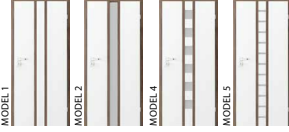

UWAGA! Wybrane skrzydła drzwiowe w okleinach naturalnych możliwe do wykonania w pionowym lub poziomym układzie usłojenia.

MINIMAX, Porta DECOR

LONDYN

WIEDŃ

Porta ROYAL

Porta PASKY

Porta GRANDE

Porta VECTOR